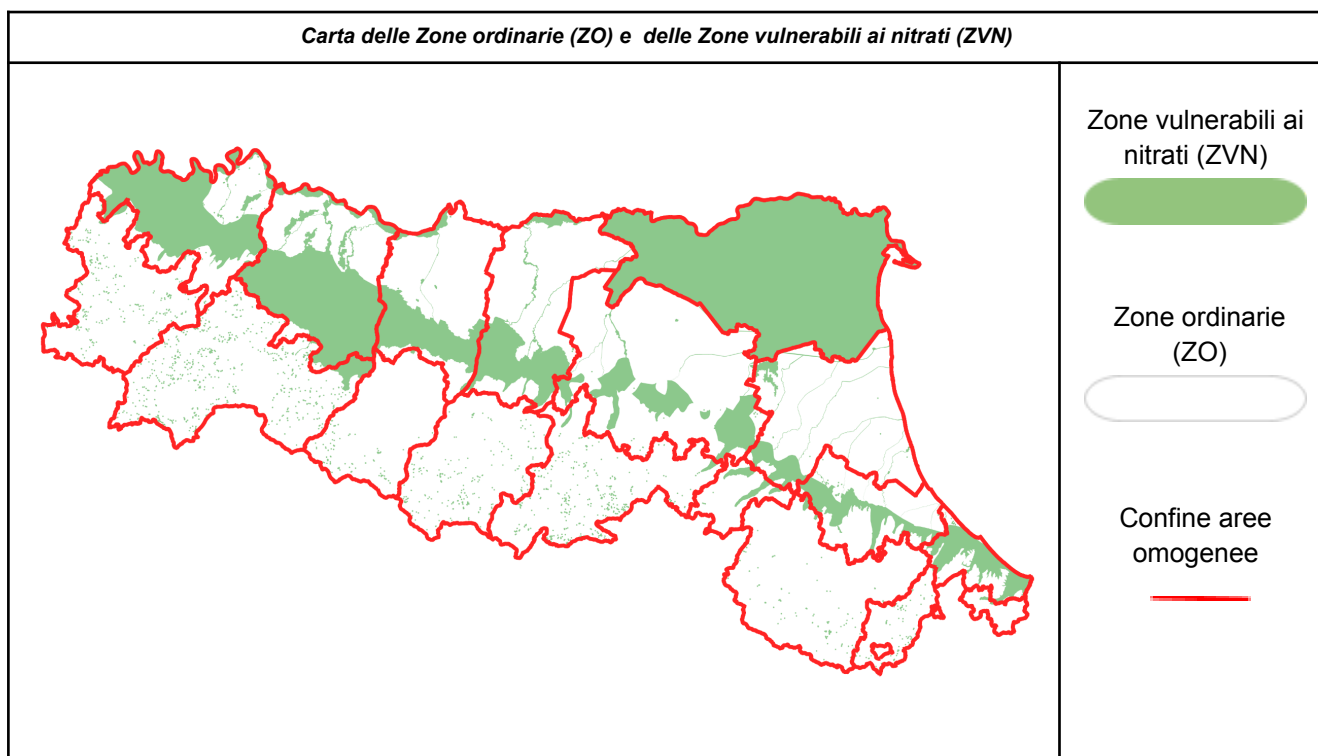

Nelle zone ordinarie (ZO) nel mese di febbraio non ci sono disposizioni specifiche di divieto in relazione al Regolamento regionale n. 2/2024. Le zone ordinarie (ZO) di pianura sono comunque soggette al Piano Aria Integrato Regionale PAIR 2030 approvato con Deliberazione dell'Assemblea Legislativa n. 152 del 30/01/2024.

Sì eco: comprende tutte le indicazioni riportate nel Sì, ad eccezione dello spandimento dei liquami e del digestato non palabile la cui distribuzione sia in ZO che in ZVN è ammessa esclusivamente con interrimento immediato o iniezione diretta al suolo o tecniche assimilate (vedi riquadro Misure per la qualità dell'aria). Nel mese di febbraio viene utilizzato sia in ZO che in ZVN in relazione alle prescrizioni del Piano Aria Integrato Regionale PAIR 2030 approvato con Deliberazione dell'Assemblea Legislativa n. 152 del 30/01/2024.

---: il numero minimo di giorni di divieto nel periodo autunno-invernale è già stato raggiunto e non si danno indicazioni vincolanti. Si ribadisce che valgono comunque le disposizioni del Regolamento regionale n. 2/2024, per le ZVN le indicazioni delle righe 5 e 6 del relativo quadro sinottico.