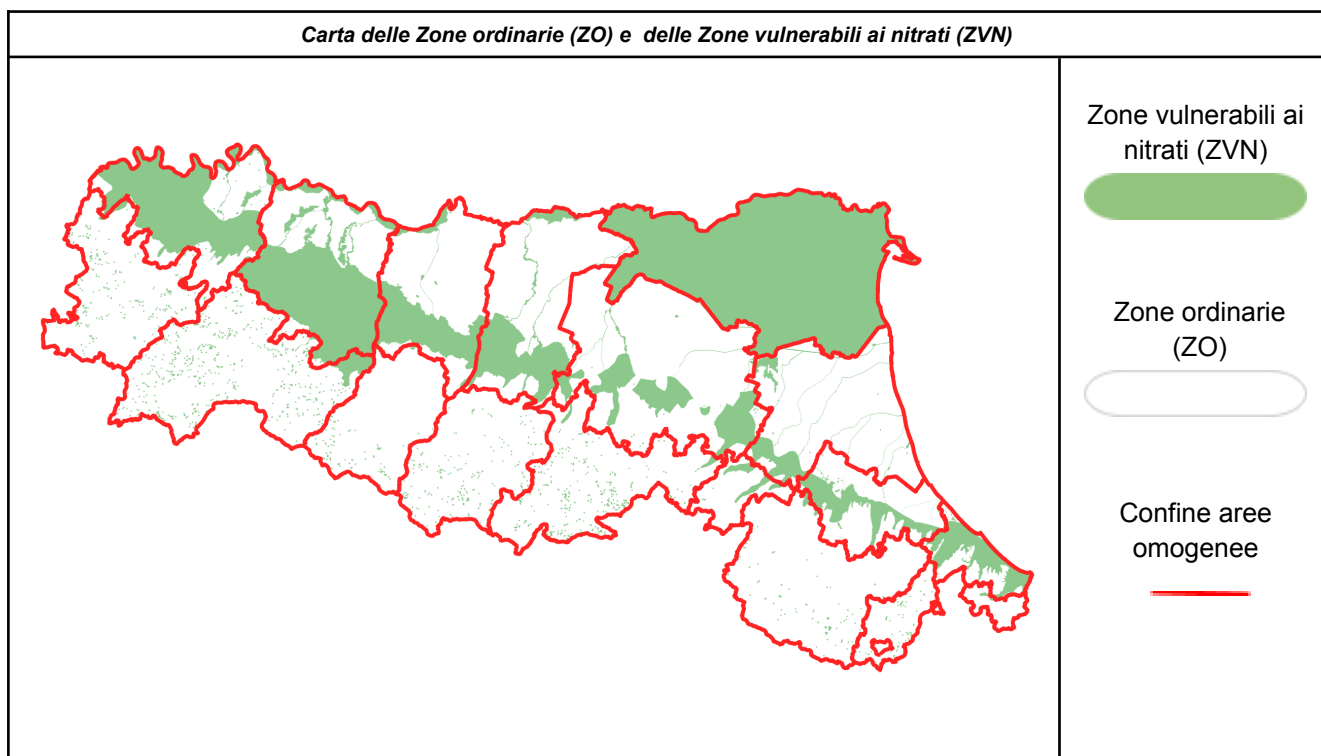

Qualora sia presente l'indicazione **Tendenza**: previsione indicativa basata sull'andamento meteorologico a 72 ore. Il modello utilizzato riguarda unicamente la componente idrologica dei suoli e non la qualità dell'aria.

Il bollettino successivo potrà modificare la previsione.

Nelle zone ordinarie (ZO) l'indicazione **Si** vale per il mese di gennaio per i seguenti materiali:

- liquami e del digestato non palabile su prati e medicaia dal terzo anno d'impianto

Si eco: comprende tutte le indicazioni riportate nel Si, ad eccezione dello spandimento dei liquami e del digestato non palabile la cui distribuzione sia in ZO che in ZVN è ammessa esclusivamente con interrimento immediato o iniezione diretta al suolo o tecniche assimilate (vedi riquadro Misure per la qualità dell'aria).

La tabella di corrispondenza tra comuni e aree omogenee è riportata in fondo al bollettino.