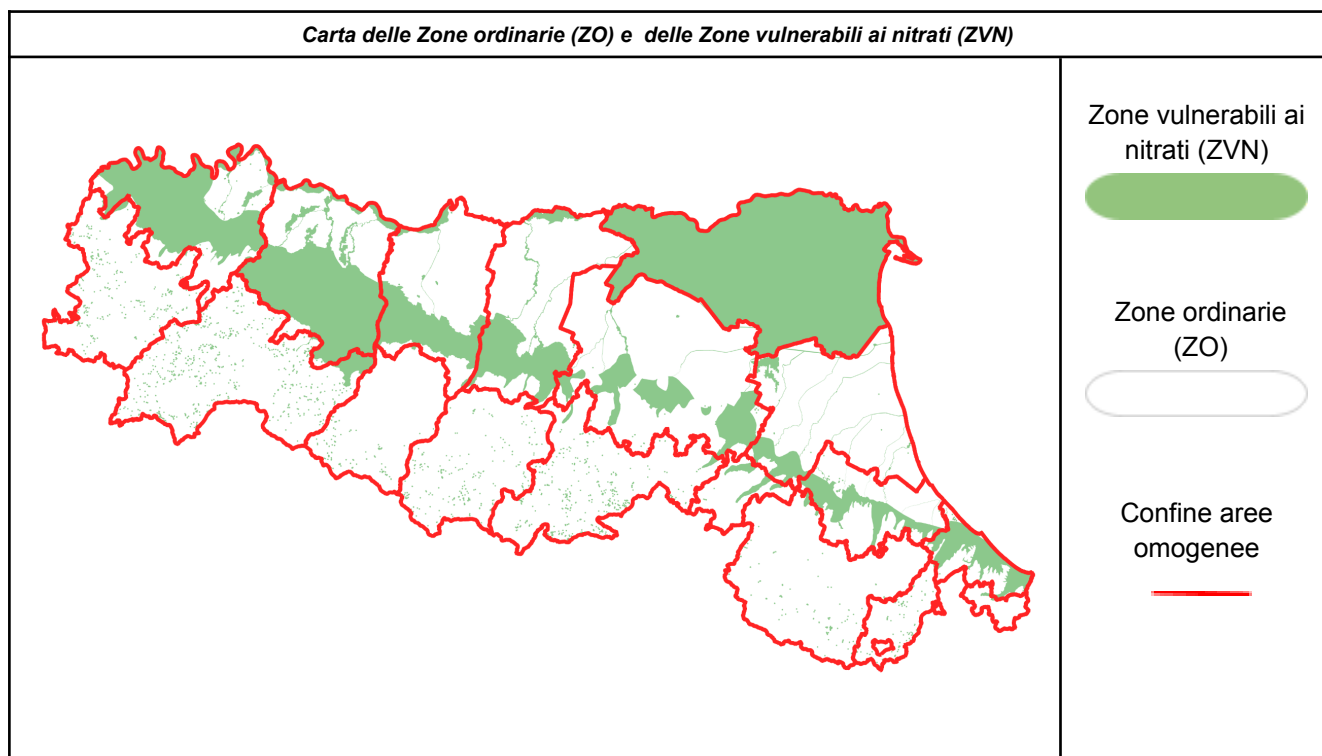

Qualora sia presente l'indicazione **Tendenza**: previsione indicativa basata sull'andamento meteorologico a 72 ore. Il modello utilizzato riguarda unicamente la componente idrologica dei suoli e non la qualità dell'aria.

Il bollettino successivo potrà modificare la previsione.

Nelle zone ordinarie (ZO) l'indicazione **Si** vale per il mese di gennaio per i seguenti materiali:

- liquami e del digestato non palabile su prati e medicaia dal terzo anno d'impianto

Si eco: comprende tutte le indicazioni riportate nel Si, ad eccezione dello spandimento dei liquami e del digestato non palabile la cui distribuzione sia in ZO che in ZVN è ammessa esclusivamente con interrimento immediato o iniezione diretta al suolo o tecniche assimilate (vedi riquadro Misure per la qualità dell'aria).

La tabella di corrispondenza tra comuni e aree omogenee è riportata in fondo al bollettino.