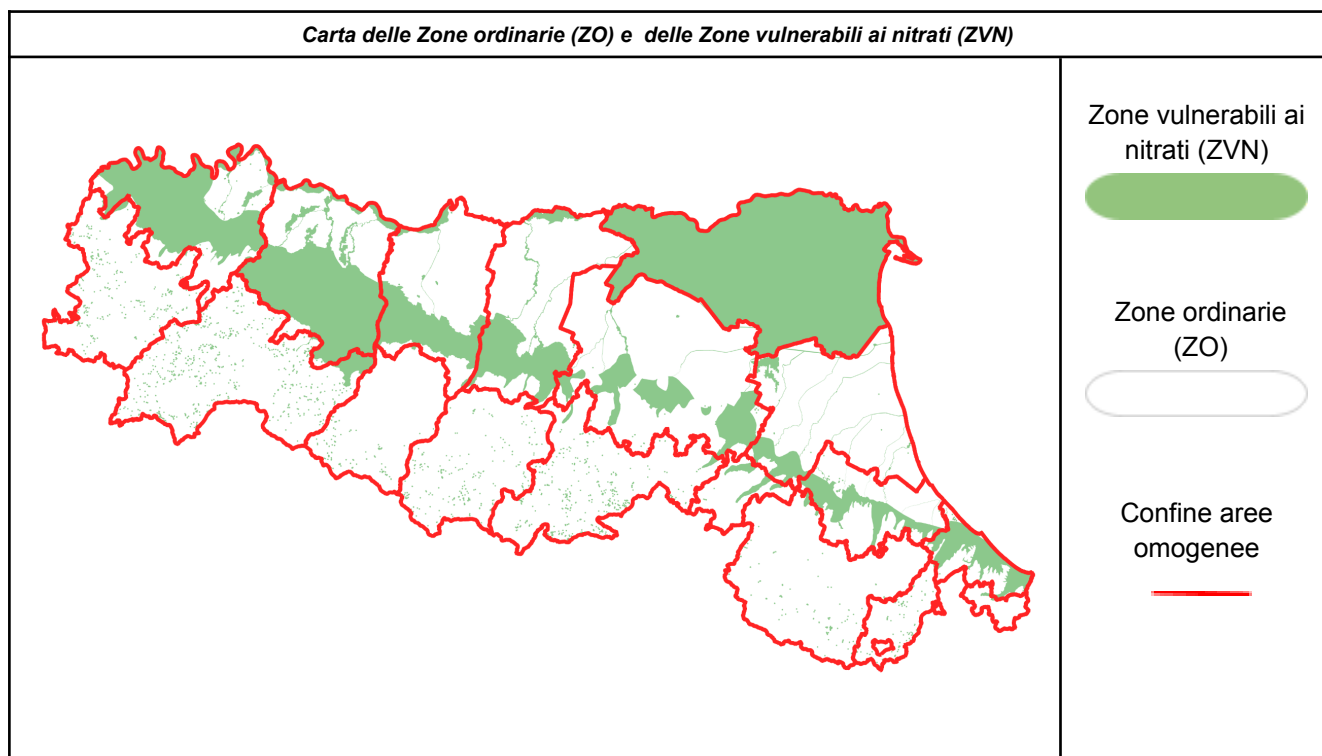

Qualora sia presente l'indicazione **Tendenza**: previsione indicativa basata sull'andamento meteorologico a 72 ore. Il modello utilizzato riguarda unicamente la componente idrologica dei suoli e non la qualità dell'aria.

Il bollettino successivo potrà modificare la previsione.

Nelle **zone ordinarie (ZO)** l'indicazione **Si** vale per il mese di gennaio per i seguenti materiali:

- liquami e del digestato non palabile su prati e medicaia dal terzo anno d'impianto

Si eco: comprende tutte le indicazioni riportate nel Si, ad eccezione dello spandimento dei liquami e del digestato non palabile la cui distribuzione sia in ZO che in ZVN è ammessa esclusivamente con interrimento immediato o iniezione diretta al suolo o tecniche assimilate (vedi riquadro Misure per la qualità dell'aria).

La tabella di corrispondenza tra comuni e aree omogenee è riportata in fondo al bollettino.