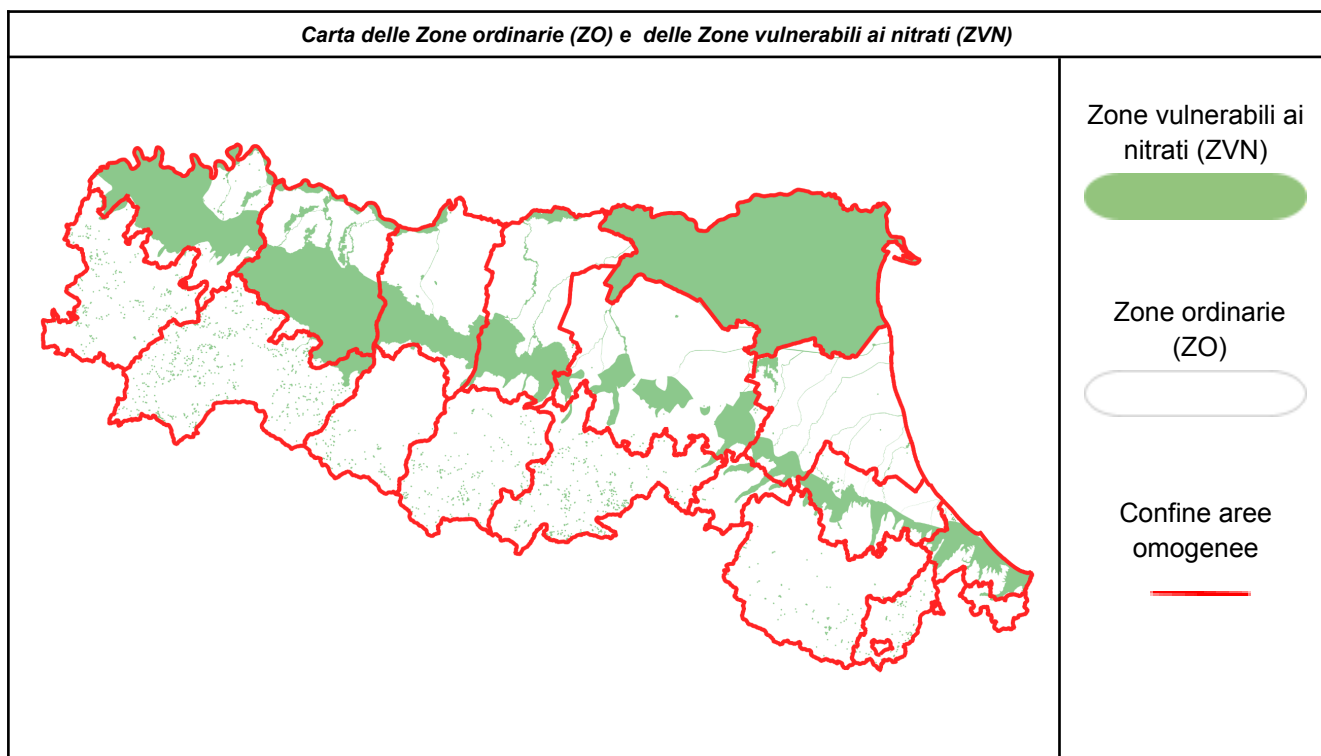

Qualora sia presente l'indicazione **Tendenza**: previsione indicativa basata sull'andamento meteorologico a 72 ore. Il modello utilizzato riguarda unicamente la componente idrologica dei suoli e non la qualità dell'aria.

Il bollettino successivo potrà modificare la previsione.

Nelle **zone ordinarie (ZO)** l'indicazione **Si** vale per il mese di gennaio per i seguenti materiali:

- liquami e del digestato non palabile su prati e medicaia dal terzo anno d'impianto

Si eco: comprende tutte le indicazioni riportate nel Si, ad eccezione dello spandimento dei liquami e del digestato non palabile la cui distribuzione sia in ZO che in ZVN è ammessa esclusivamente con interrimento immediato o iniezione diretta al suolo o tecniche assimilate (vedi riquadro Misure per la qualità dell'aria).

La tabella di corrispondenza tra comuni e aree omogenee è riportata in fondo al bollettino.