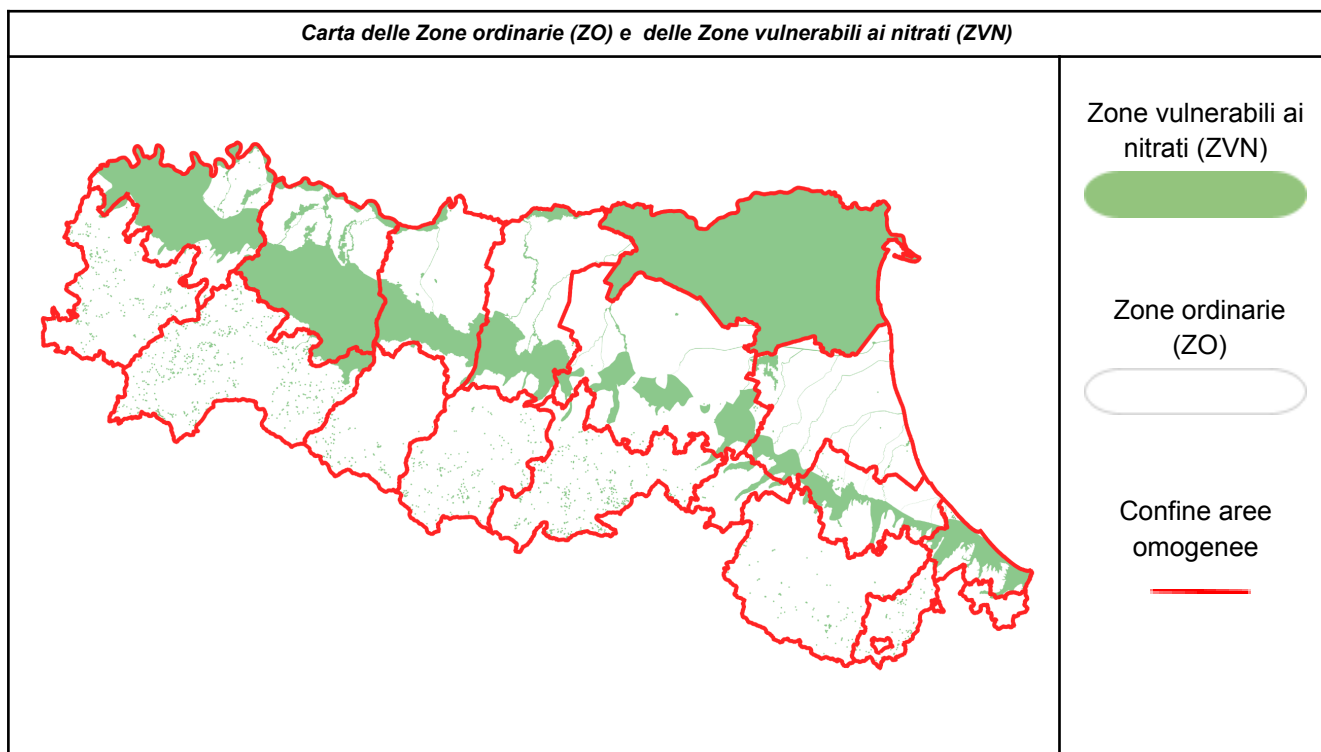

Tendenza: previsione indicativa basata sull'andamento meteorologico a 72 ore. Il modello utilizzato riguarda unicamente la componente idrologica dei suoli e non la qualità dell'aria.
Il bollettino successivo potrà modificare la previsione.

Nelle **zone ordinarie (ZO)** l'indicazione **Si** vale per il mese di gennaio per i seguenti materiali:

- liquami e del digestato non palabile su prati e medicaie dal terzo anno d'impianto

Si eco: comprende tutte le indicazioni riportate nel Sì, ad eccezione dello spandimento dei liquami e del digestato non palabile la cui distribuzione sia in ZO che in ZVN è ammessa esclusivamente con interrimento immediato o iniezione diretta al suolo o tecniche assimilate (vedi riquadro Misure per la qualità dell'aria).

La tabella di corrispondenza tra comuni e aree omogenee è riportata in fondo al bollettino.