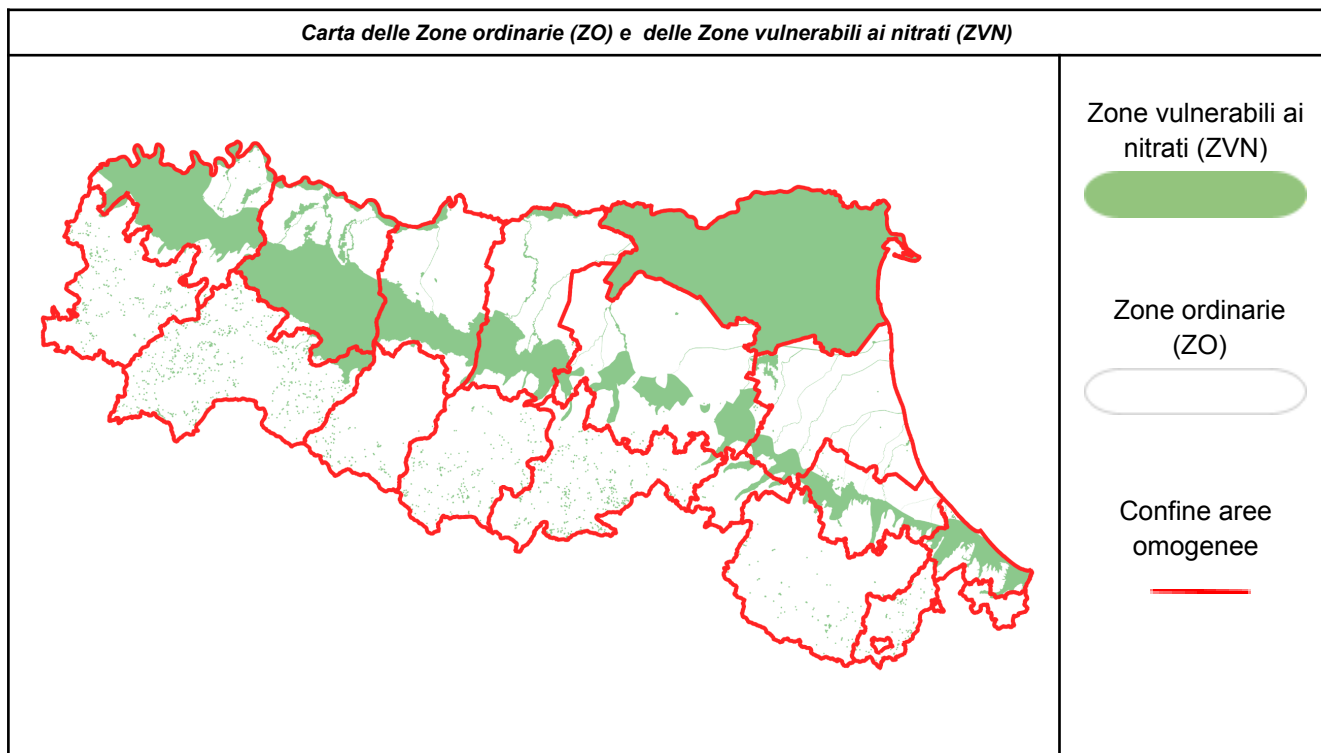

Nelle zone ordinarie (ZO) l'indicazione **Si** vale per il mese di gennaio per i seguenti materiali:

- liquami e del digestato non palabile su prati e medicaia dal terzo anno d'impianto

Si eco: comprende tutte le indicazioni riportate nel Si, ad eccezione dello spandimento dei liquami e del digestato non palabile la cui distribuzione sia in ZO che in ZVN è ammessa esclusivamente con interrimento immediato o iniezione diretta al suolo o tecniche assimilate (vedi riquadro Misure per la qualità dell'aria).

La tabella di corrispondenza tra comuni e aree omogenee è riportata in fondo al bollettino.