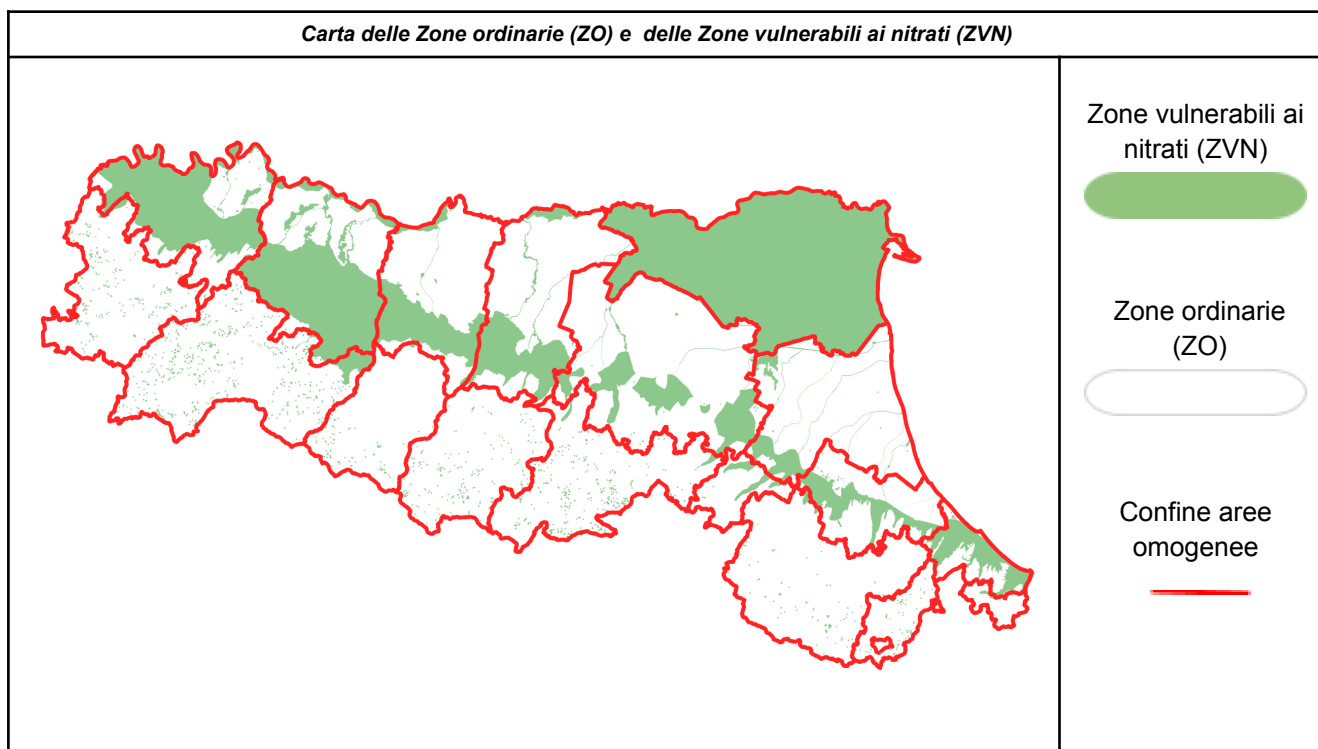

Sì: Nelle zone vulnerabili ai nitrati (ZVN) l'indicazione Sì vale per il mese di novembre e febbraio e per i seguenti materiali:

- A. letami e digestato palabile (esclusi ammendante compostato verde e misto con N < 2,5%, letame bovino, ovicaprino e di equidi, utilizzati su prati o in pre-impianto delle colture orticole);
- B. liquami e digestato non palabile su terreni con colture in atto (prati, cereali autunno vernini, arboree inerbite) o destinati a semine anticipate (entro il mese di febbraio);
- C. concimi azotati, ammendanti organici e correttivi da materiali biologici (ove non diversamente specificato).

Nelle zone ordinarie (ZO) l'indicazione Sì vale per il mese di novembre per i seguenti materiali:

- D. liquami e digestato non palabile su terreni senza colture o con residui colturali (è sempre vietata fino al 31 gennaio la distribuzione delle deiezioni avicunicole essiccate).

Sì eco: comprende tutte le indicazioni riportate nel Sì, ad eccezione dello spandimento dei liquami e del digestato non palabile la cui distribuzione sia in ZO che in ZVN è ammessa esclusivamente con interrimento immediato o iniezione diretta al suolo o tecniche assimilate (vedi riquadro Misure per la qualità dell'aria).

La tabella di corrispondenza tra comuni e aree omogenee è riportata in fondo al bollettino.