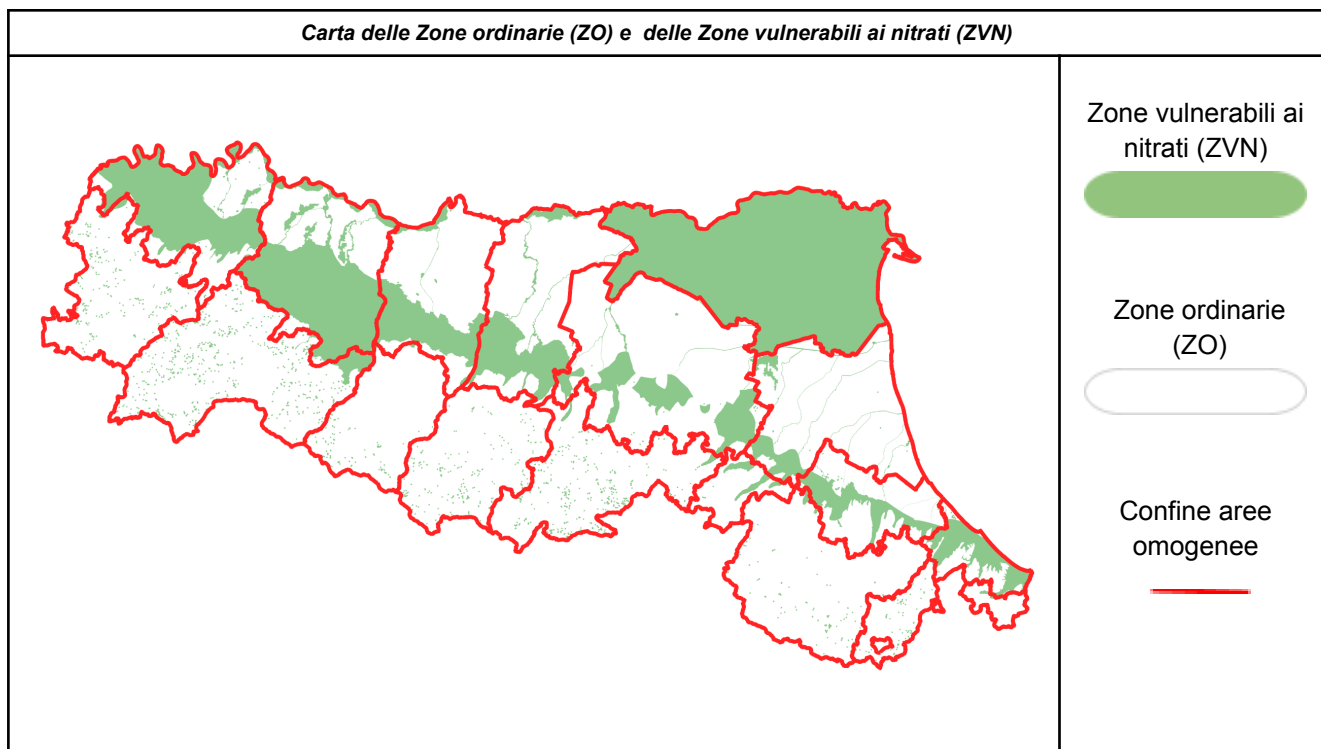

Il bollettino successivo potrà modificare la previsione.

Sì: Nelle zone vulnerabili ai nitrati (ZVN) l'indicazione Sì vale per il mese di novembre e febbraio e per i seguenti materiali:

- A. letami e digestato palabile (esclusi ammendante compostato verde e misto con N < 2,5%, letame bovino, ovicaprino e di equidi, utilizzati su prati o in pre-impianto delle colture orticole);
- B. liquami e digestato non palabile su terreni con colture in atto (prati, cereali autunno vernini, arboree inerbite) o destinati a semine anticipate (entro il mese di febbraio);
- C. concimi azotati, ammendanti organici e correttivi da materiali biologici (ove non diversamente specificato).

Nelle zone ordinarie (ZO) l'indicazione Sì vale per il mese di novembre per i seguenti materiali:

- D. liquami e digestato non palabile su terreni senza colture o con residui colturali (è sempre vietata fino al 31 gennaio la distribuzione delle deiezioni avicunicole essiccate).

Sì eco: comprende tutte le indicazioni riportate nel Sì, ad eccezione dello spandimento dei liquami e del digestato non palabile la cui distribuzione sia in ZO che in ZVN è ammessa esclusivamente con interrimento immediato o iniezione diretta al suolo o tecniche assimilate (vedi riquadro Misure per la qualità dell'aria).

La tabella di corrispondenza tra comuni e aree omogenee è riportata in fondo al bollettino.