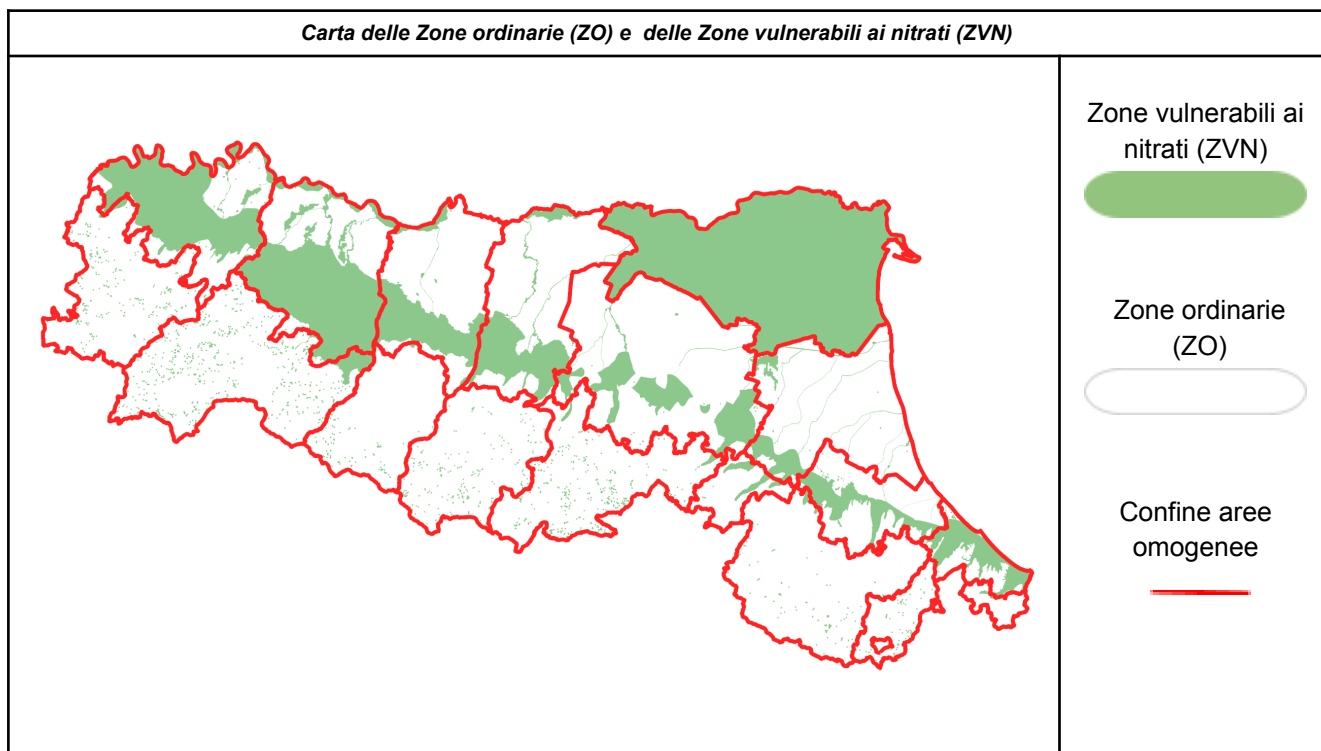

Sì: Nelle zone vulnerabili ai nitrati (ZVN) l'indicazione Sì vale per il mese di novembre e febbraio e per i seguenti materiali:

- A. letami e digestato palabile (esclusi ammendante compostato verde e misto con N < 2,5%, letame bovino, ovicaprino e di equidi, utilizzati su prati o in pre-impianto delle colture orticole);
- B. liquami e digestato non palabile su terreni con colture in atto (prati, cereali autunno vernini, arboree inerbite) o destinati a semine anticipate (entro il mese di febbraio);
- C. concimi azotati, ammendanti organici e correttivi da materiali biologici (ove non diversamente specificato).

Nelle zone ordinarie (ZO) l'indicazione Sì vale per il mese di novembre per i seguenti materiali:

- D. liquami e digestato non palabile su terreni senza colture o con residui colturali (è sempre vietata fino al 31 gennaio la distribuzione delle deiezioni avicunicole essiccate).

Sì eco: comprende tutte le indicazioni riportate nel Sì, ad eccezione dello spandimento dei liquami e del digestato non palabile la cui distribuzione sia in ZO che in ZVN è ammessa esclusivamente con interrimento immediato o iniezione diretta al suolo o tecniche assimilate (vedi riquadro Misure per la qualità dell'aria).

La tabella di corrispondenza tra comuni e aree omogenee è riportata in fondo al bollettino.