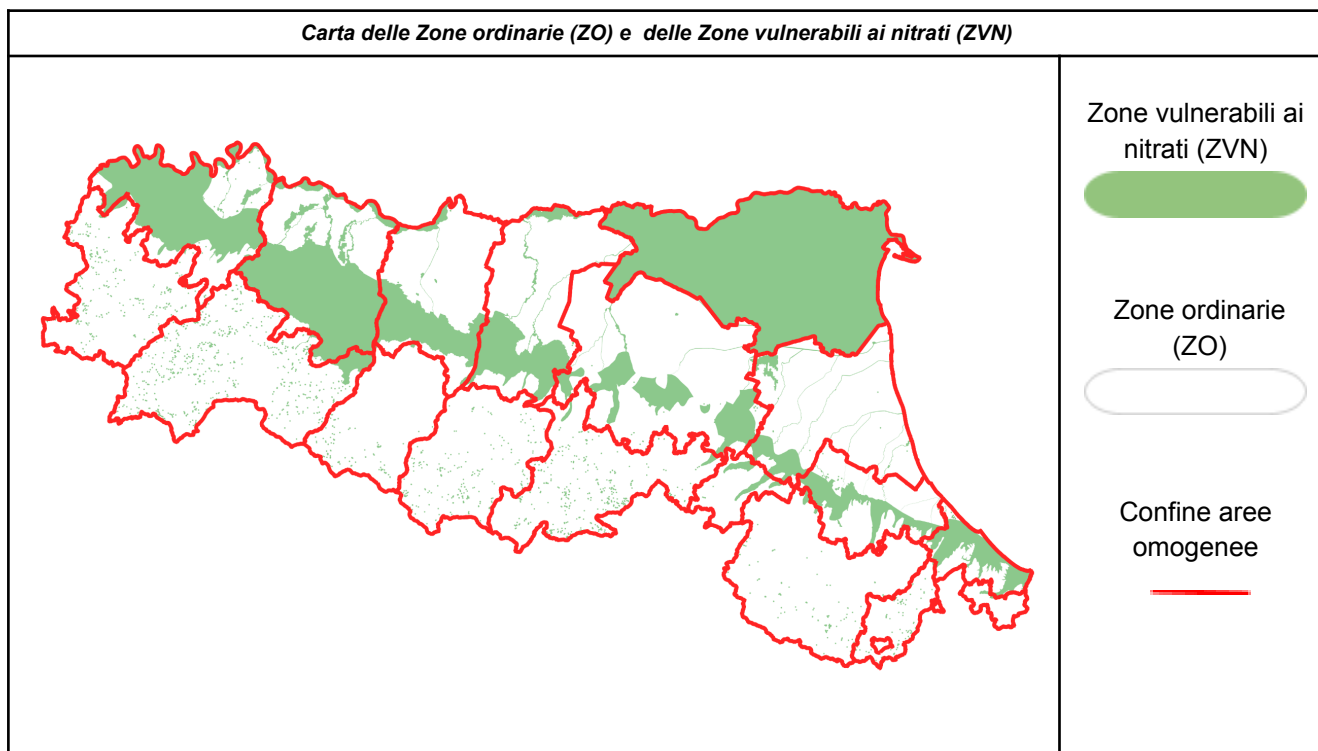

Sì: Nelle zone vulnerabili ai nitrati (ZVN) l'indicazione Sì vale per il mese di novembre e febbraio e per i seguenti materiali:

- A. letami e digestato palabile (esclusi ammendante compostato verde e misto con N < 2,5%, letame bovino, ovicaprino e di equidi, utilizzati su prati o in pre-impianto delle colture orticole);
- B. liquami e digestato non palabile su terreni con colture in atto (prati, cereali autunno vernini, arboree inerbite) o destinati a semine anticipate (entro il mese di febbraio);
- C. concimi azotati, ammendanti organici e correttivi da materiali biologici (ove non diversamente specificato).

Nelle zone ordinarie (ZO) l'indicazione Sì vale per il mese di novembre per i seguenti materiali:

- D. liquami e digestato non palabile su terreni senza colture o con residui colturali (è sempre vietata fino al 31 gennaio la distribuzione delle deiezioni avicunicole essiccate).

Sì eco: comprende tutte le indicazioni riportate nel Sì, ad eccezione dello spandimento dei liquami e del digestato non palabile la cui distribuzione sia in ZO che in ZVN è ammessa esclusivamente con interrimento immediato o iniezione diretta al suolo o tecniche assimilate (vedi riquadro Misure per la qualità dell'aria).

La tabella di corrispondenza tra comuni e aree omogenee è riportata in fondo al bollettino.