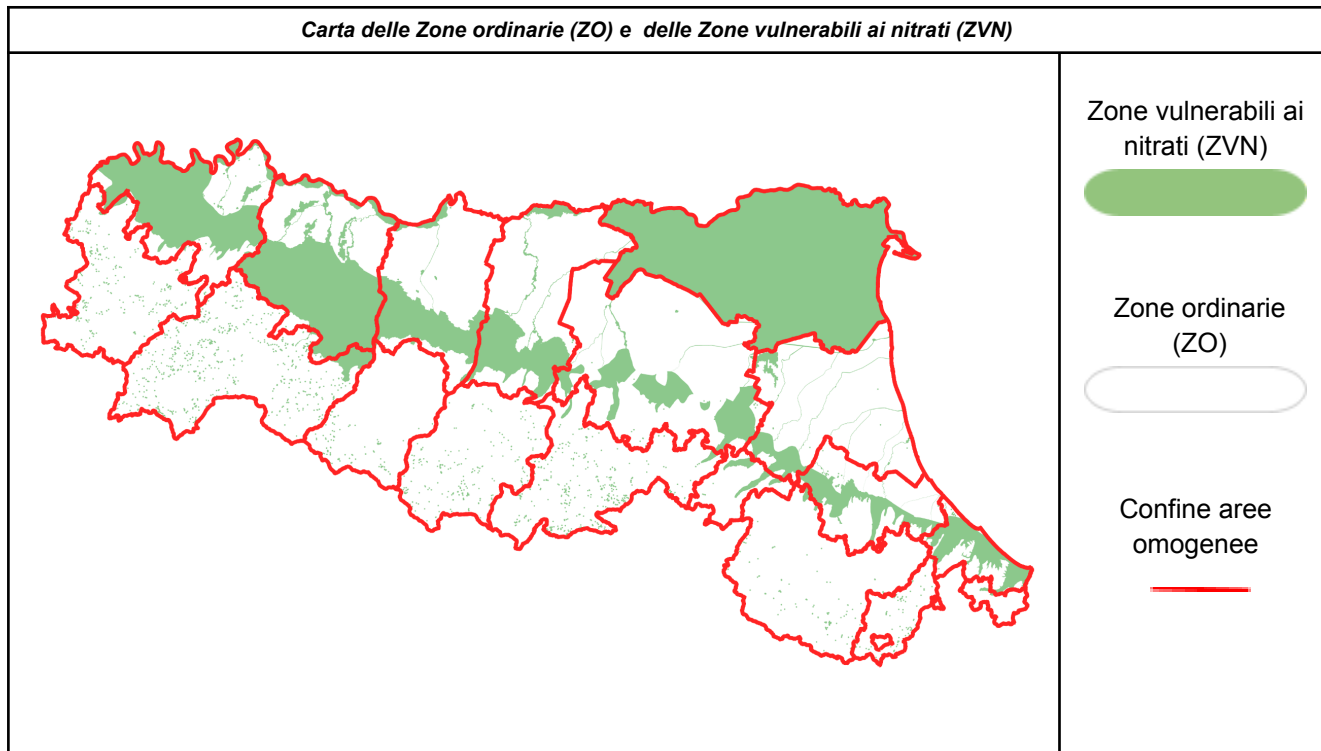

Sì: Nelle zone vulnerabili ai nitrati (ZVN) l'indicazione Sì vale per il mese di novembre e febbraio e per i seguenti materiali:

- A. letami e digestato palabile (esclusi letame bovino, ovicaprino di equidi e ammendante compostato verde e misto con N < 2,5% utilizzati su prati o in pre-impianto delle colture orticole);
- B. liquami e digestato non palabile su terreni con colture in atto (prati, cereali autunno vernini, arboree inerbite) o destinati a semine anticipate (entro il mese di febbraio);
- C. concimi azotati, ammendanti organici e correttivi da materiali biologici (ove non diversamente specificato).

Nelle zone ordinarie (ZO) l'indicazione Sì vale per il mese di novembre per i seguenti materiali:

- D. liquami e digestato non palabile su terreni senza colture o con residui colturali (è sempre vietata fino al 31 gennaio la distribuzione delle deiezioni avicunicole essiccate).

Sì eco: comprende tutte le indicazioni riportate nel Sì, ad eccezione dello spandimento dei liquami e del digestato non palabile la cui distribuzione sia in ZO che in ZVN è ammessa esclusivamente con interrimento immediato o iniezione diretta al suolo o tecniche assimilate (vedi riquadro Misure per la qualità dell'aria).

La tabella di corrispondenza tra comuni e aree omogenee è riportata in fondo al bollettino.