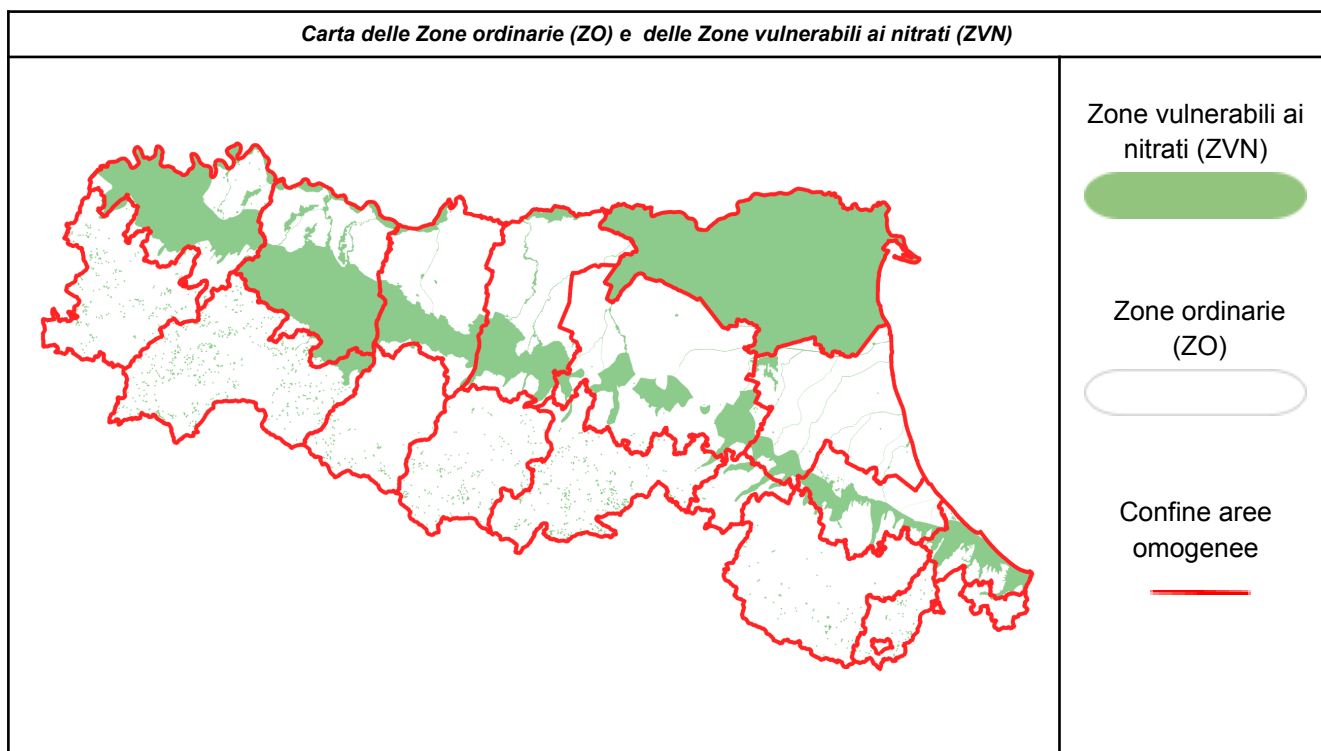

Sì: Nelle zone vulnerabili ai nitrati (ZVN) l'indicazione Sì vale per il mese di novembre e febbraio e per i seguenti materiali:

- A. letami e digestato palabile (esclusi letame bovino, ovicaprino di equidi e ammendante compostato verde e misto con N < 2,5% utilizzati su prati o in pre-impianto delle colture orticole);
- B. liquami e digestato non palabile su terreni con colture in atto (prati, cereali autunno vernini, arboree inerbite) o destinati a semine anticipate (entro il mese di febbraio);
- C. concimi azotati, ammendanti organici e correttivi da materiali biologici (ove non diversamente specificato).

Nelle zone ordinarie (ZO) l'indicazione Sì vale per il mese di novembre per i seguenti materiali:

- D. liquami e digestato non palabile su terreni senza colture o con residui colturali (è sempre vietata fino al 31 gennaio la distribuzione delle deiezioni avicunicole essiccate).

Sì eco: comprende tutte le indicazioni riportate nel Sì, ad eccezione dello spandimento dei liquami e del digestato non palabile la cui distribuzione sia in ZO che in ZVN è ammessa esclusivamente con interrimento immediato o iniezione diretta al suolo o tecniche assimilate (vedi riquadro Misure per la qualità dell'aria).

La tabella di corrispondenza tra comuni e aree omogenee è riportata in fondo al bollettino.