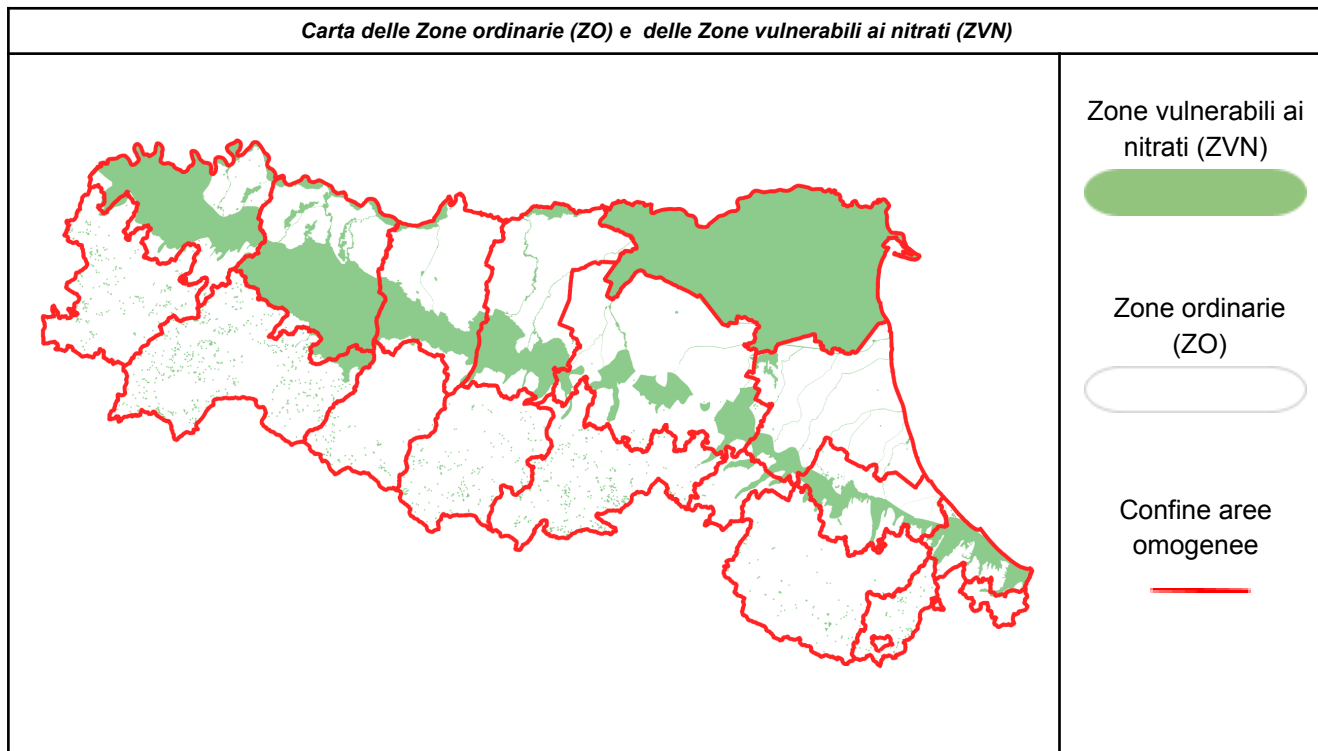

Sì: Nelle zone vulnerabili ai nitrati (ZVN) l'indicazione Sì vale per il mese di novembre e febbraio e per i seguenti materiali:

- A. letami e digestato palabile (esclusi letame bovino, ovicaprino di equidi e ammendante compostato verde e misto con N < 2,5% utilizzati su prati o in pre-impianto delle colture orticole);
- B. liquami e digestato non palabile su terreni con colture in atto (prati, cereali autunno vernini, arboree inerbite) o destinati a semine anticipate (entro il mese di febbraio);
- C. concimi azotati, ammendanti organici e correttivi da materiali biologici (ove non diversamente specificato).

Nelle zone ordinarie (ZO) l'indicazione Sì vale per il mese di novembre per i seguenti materiali:

- D. liquami e digestato non palabile su terreni senza colture o con residui colturali (è sempre vietata fino al 31 gennaio la distribuzione delle deiezioni avicunicole essiccate).

Sì eco: comprende tutte le indicazioni riportate nel Sì, ad eccezione dello spandimento dei liquami e del digestato non palabile la cui distribuzione sia in ZO che in ZVN è ammessa esclusivamente con interrimento immediato o iniezione diretta al suolo o tecniche assimilate (vedi riquadro Misure per la qualità dell'aria).

La tabella di corrispondenza tra comuni e aree omogenee è riportata in fondo al bollettino.