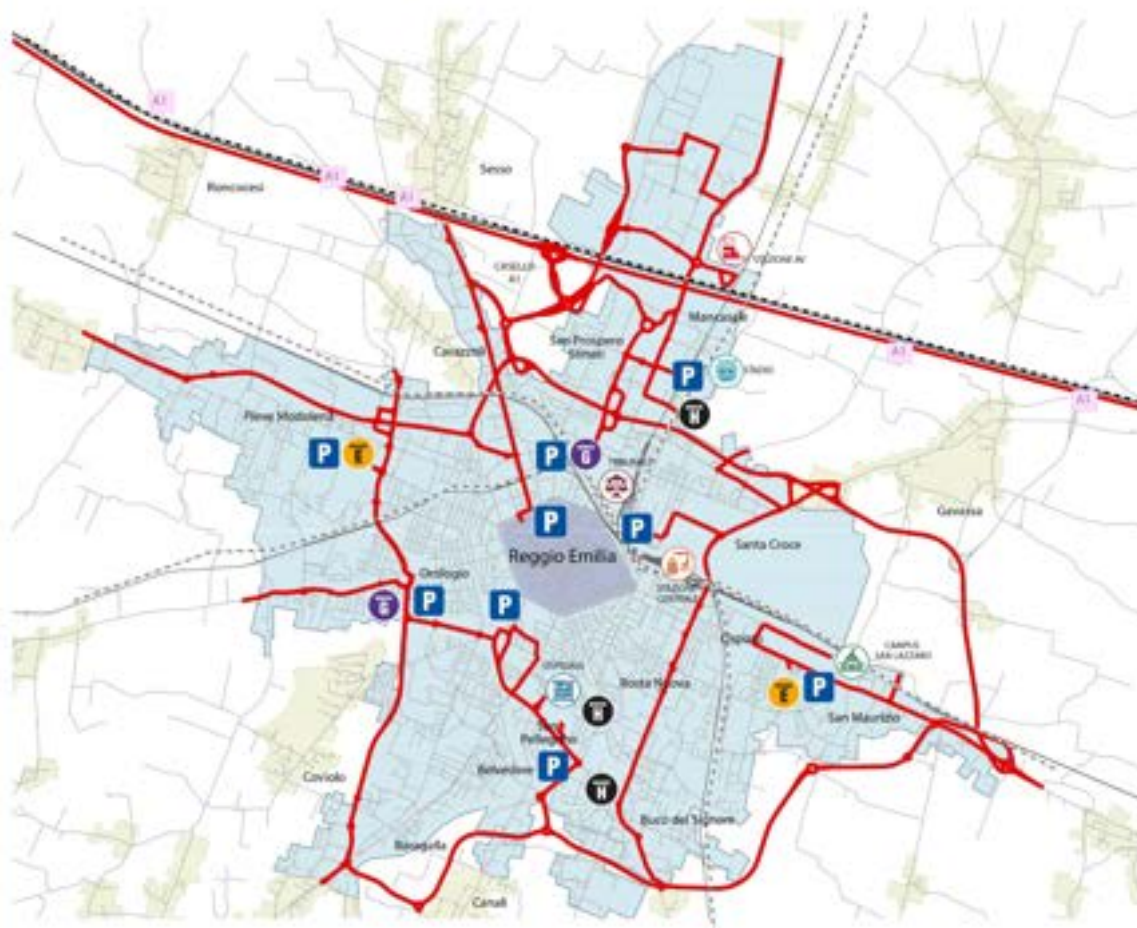

# ALLEGATO 1

## Legenda SEGNALETICA LIMITAZIONI PAIR

### Servizio Minibù

- dal parcheggio Volo al piazzale Funkešchi
- dal parcheggio ex Foro Boario al parcheggio Centro Commerciale Le Querce
- dal parcheggio piazzale Atleti Azzurri d'Italia (stadio) al parcheggio Luxemburg

- Corridoi di attraversamento liberi alla circolazione
- Area in cui è previsto il divieto di circolazione
- Parcheggi accessibili attraverso i corridoi