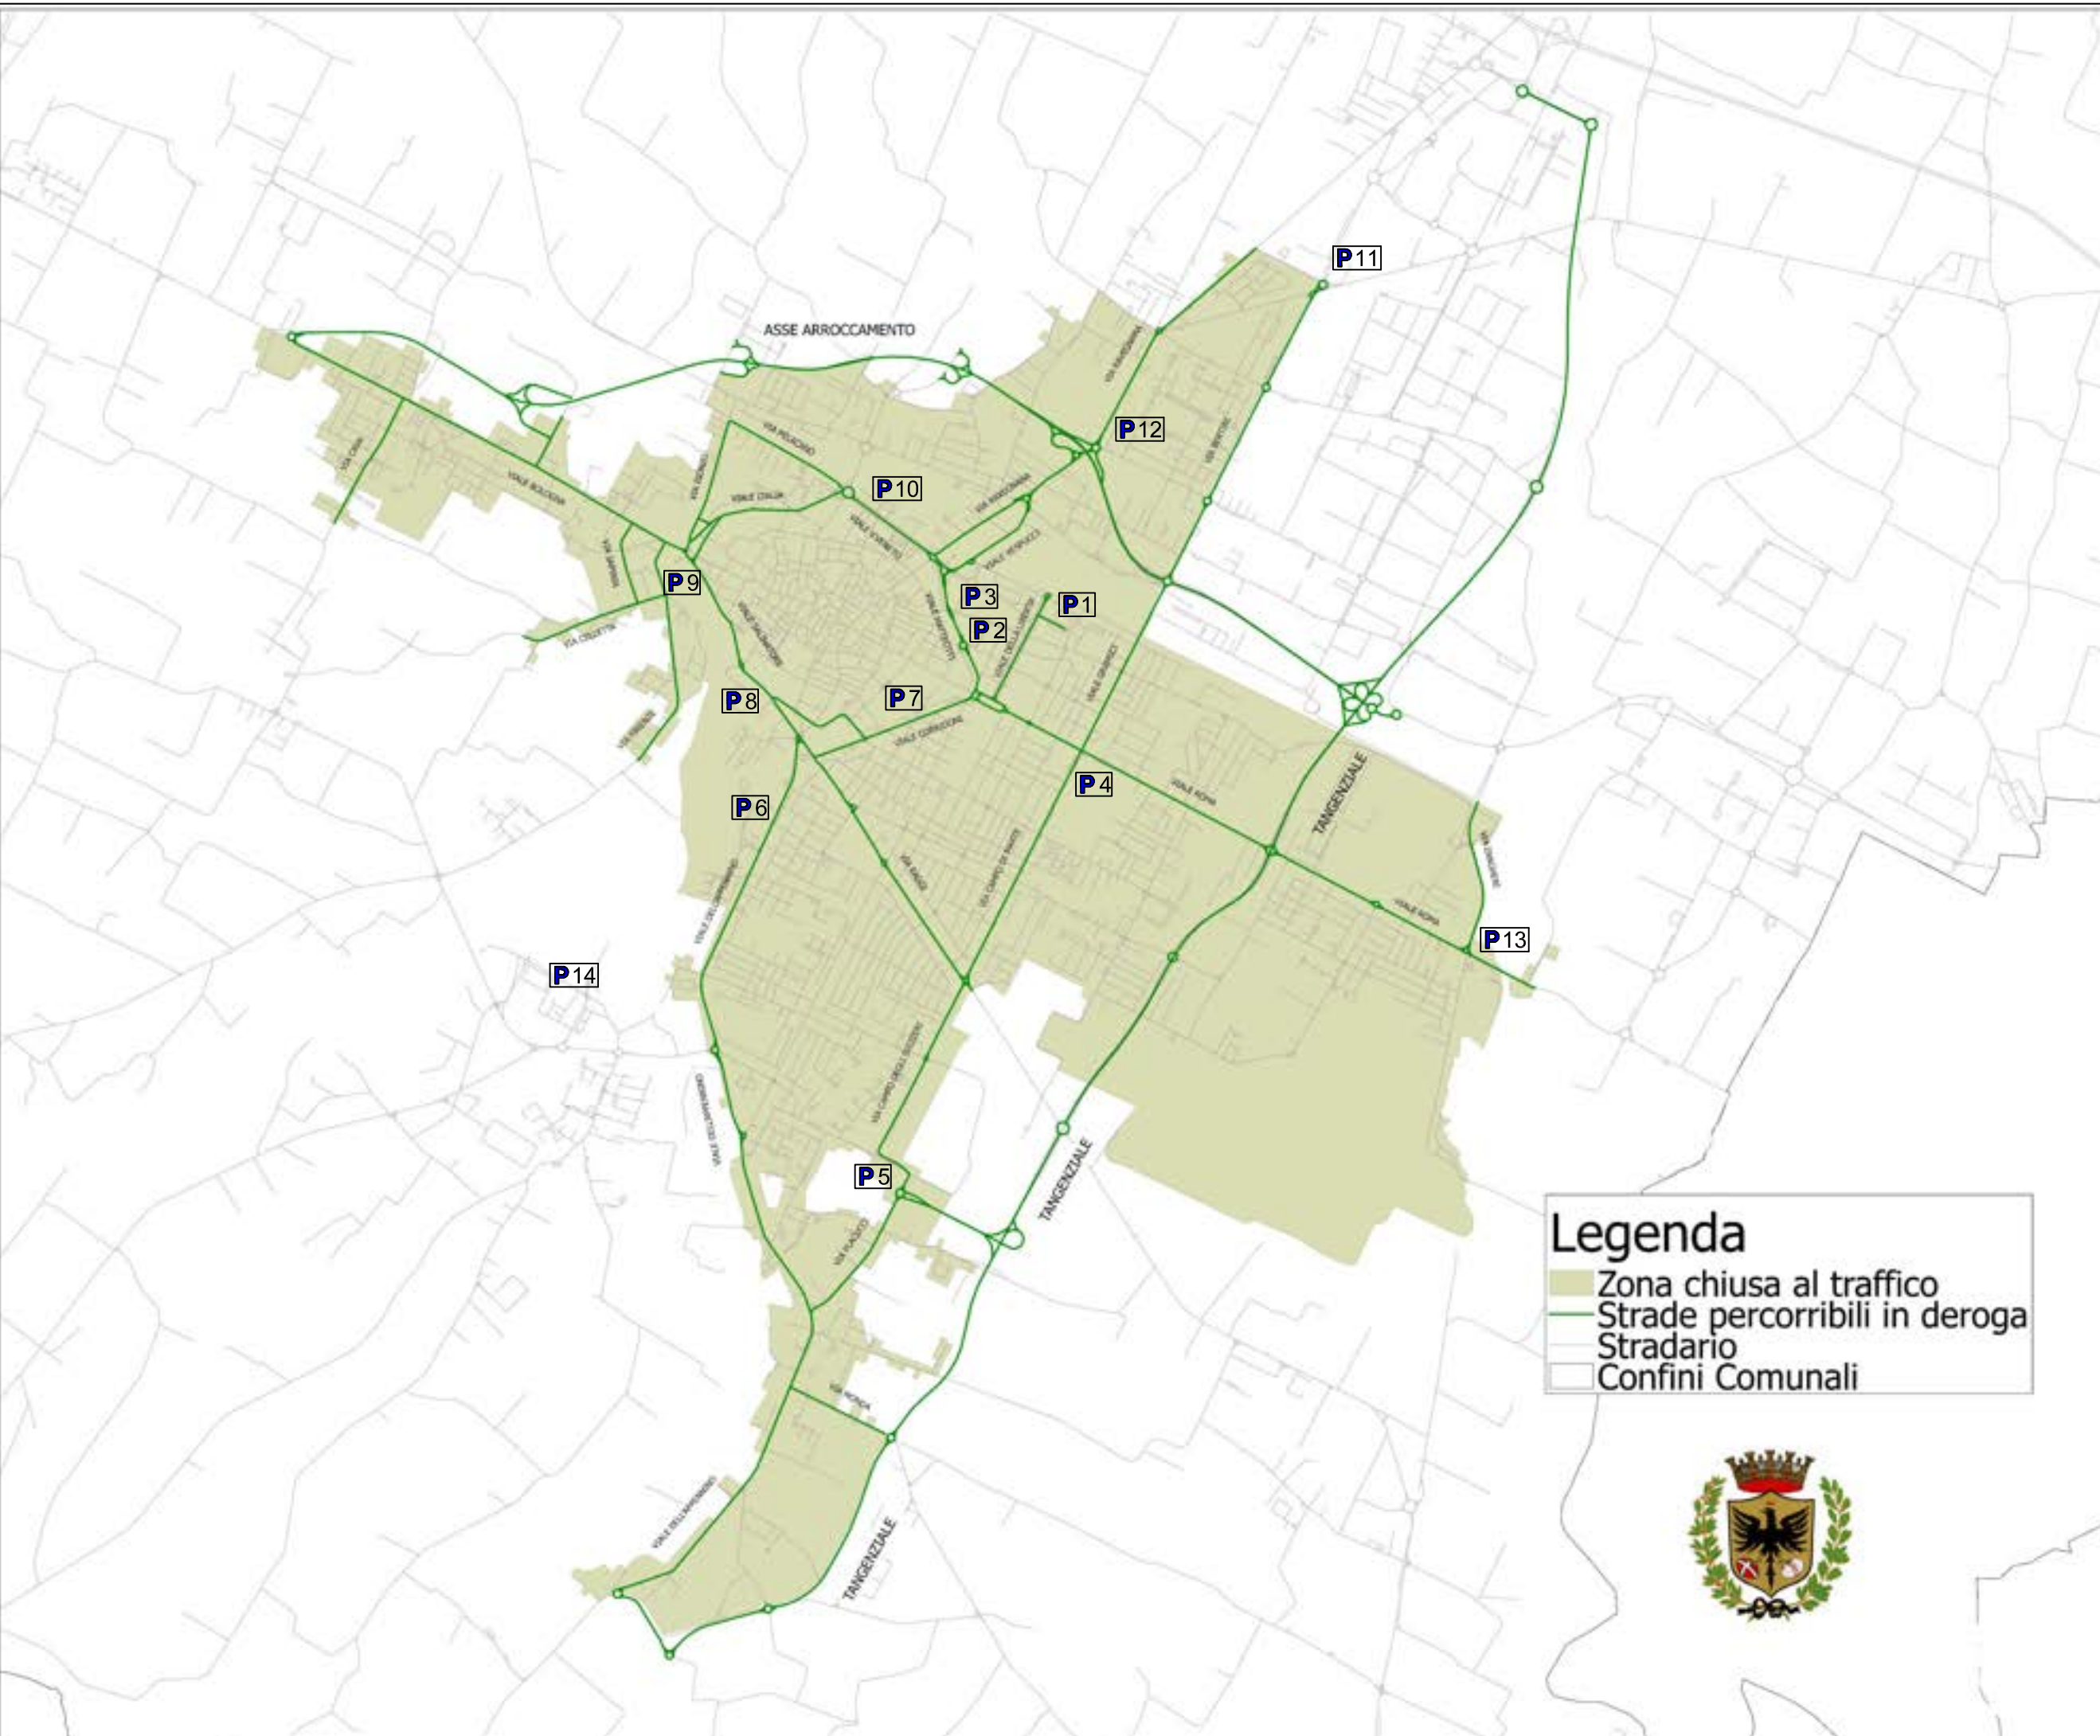

**LEGENDA PARCHEGGI SCAMBIATORI**

**P1** STAZIONE FS  
 +  +  + 

**P2** ORIANI  
 +  + 

**P3** MANZONI  
 + 

**P4** STADIO  
 + 

**P5** CAMPO SVIZZERI  
 + 

**P6** PERTINI  
 + 

**P7** V. CORRIDONI  
 +  + 

**P8** ARGINE  
 +  +  + 

**P9** SCHIAVONIA  
 +  +  + 

**P10** V.VENETO  
 +  +  + 

**P11** FIERA  
 + 

**P12** RAVEGNANA  
 + 

**P13** ZANGHERI  
 + 

**P14** OSPEDALE  
 +  +  + 

Bike Sharing:  
 servizio attivo tutti i giorni h24

**Legenda**  
 Zona chiusa al traffico  
 Strade percorribili in deroga  
 Stradario  
 Confini Comunali