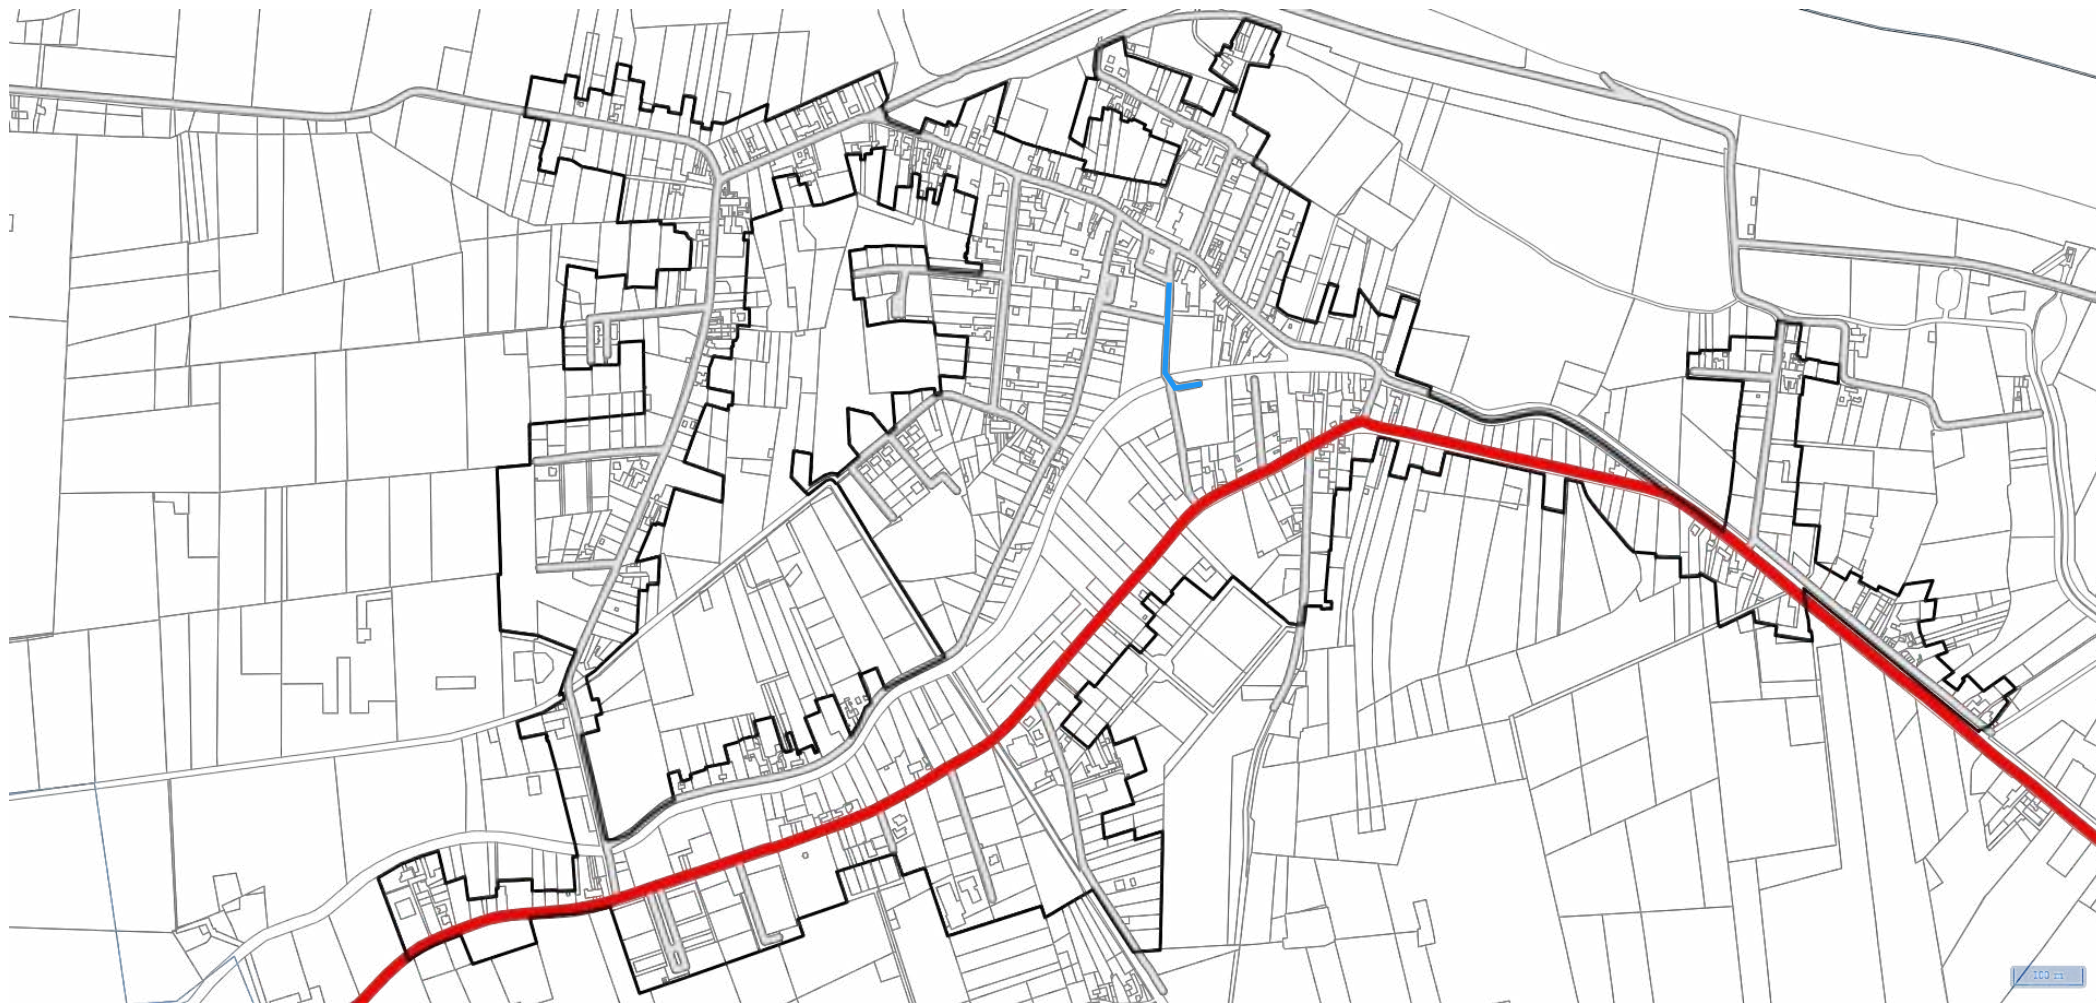

# CENTRO ABITATO FRAZIONE RO FERRARESE - COMUNE DI RIVA DEL PO (FE)

-  STRADA PROVINCIALE
-  STRADA OGGETTO DI RESTRIZIONI
-  CONFINE CENTRO ABITATO

# CENTRO ABITATO FRAZIONE COLOGNA - COMUNE DI RIVA DEL PO (FE)

-  STRADA PROVINCIALE
-  STRADA OGGETTO DI RESTRIZIONI
-  CONFINE CENTRO ABITATO

# CENTRO ABITATO FRAZIONE BERRA - COMUNE DI RIVA DEL PO (FE)

-  STRADA PROVINCIALE
-  STRADA OGGETTO DI RESTRIZIONI
-  CONFINE CENTRO ABITATO