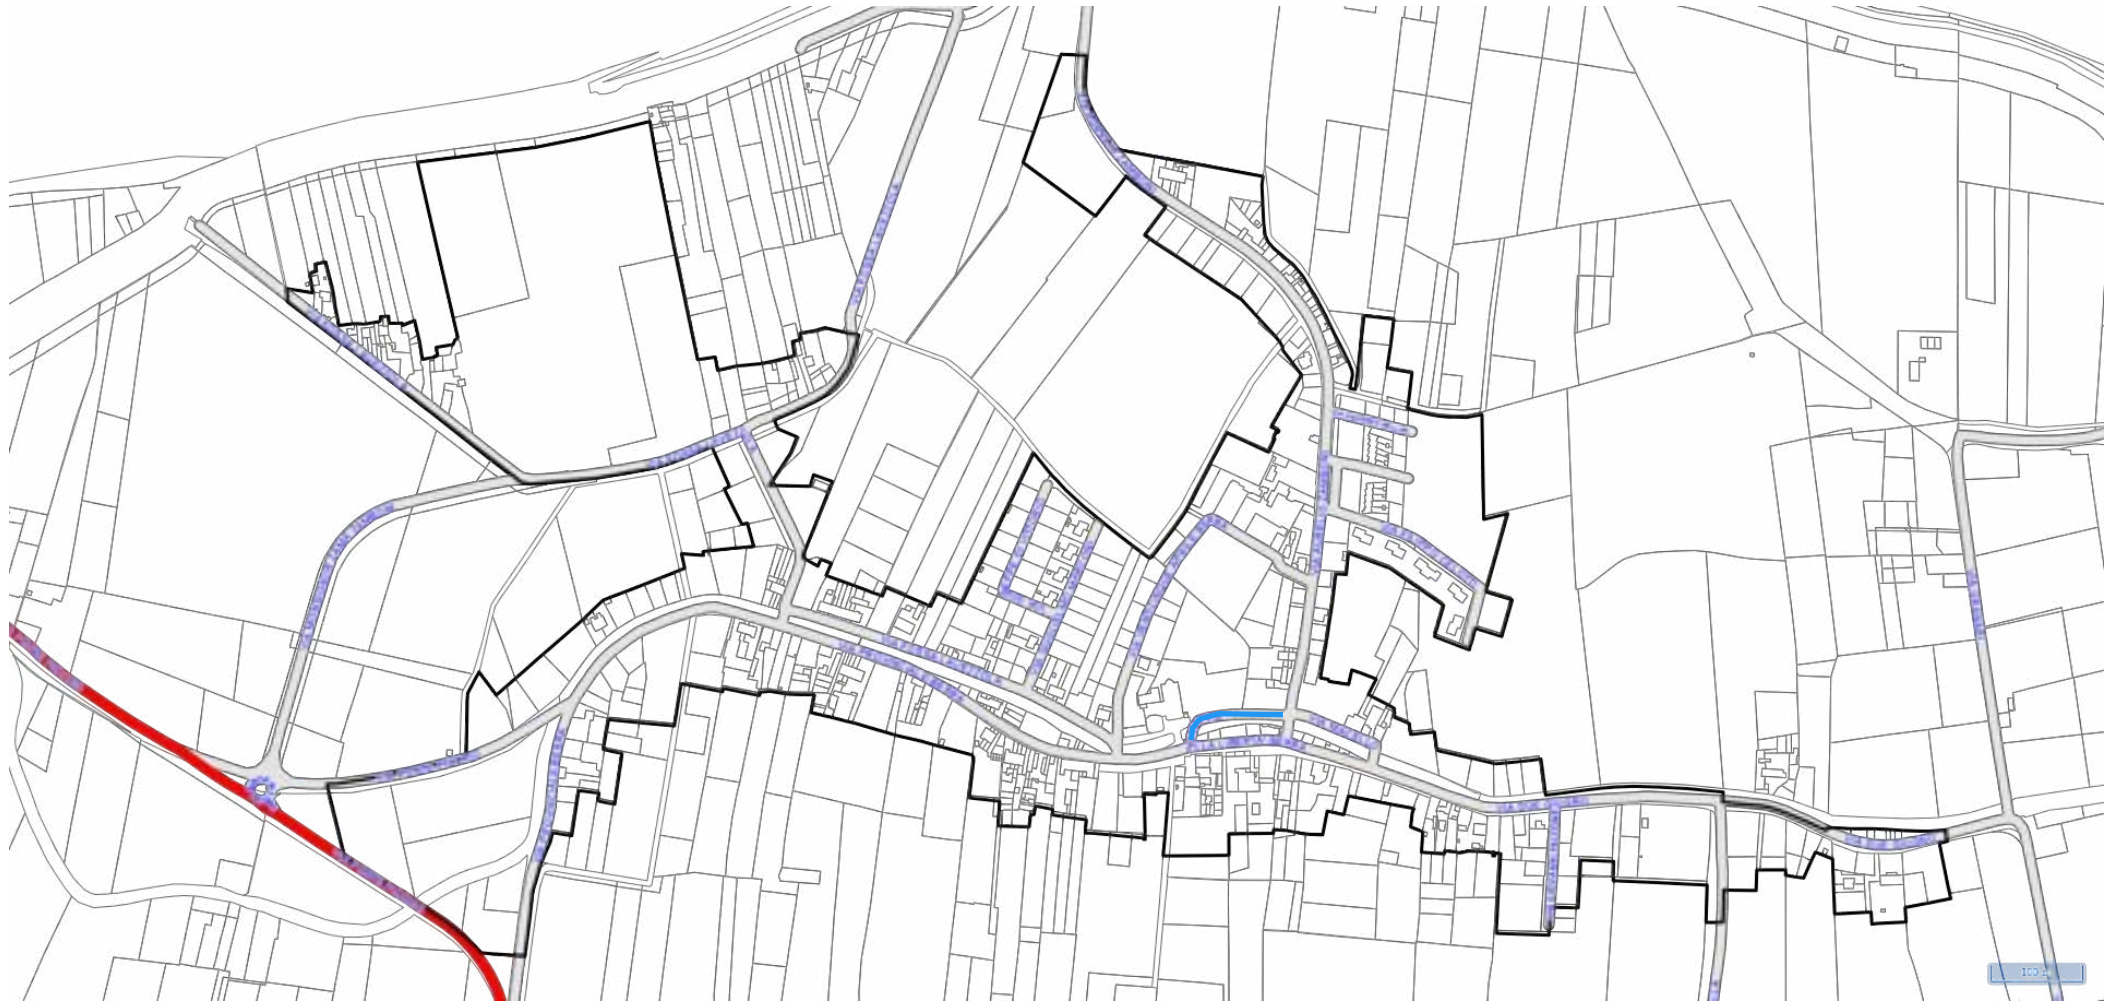

# CENTRO ABITATO FRAZIONE RO FERRARESE - COMUNE DI RIVA DEL PO (FE)

-  STRADA PROVINCIALE
-  STRADA OGGETTO DI RESTRIZIONI
-  CONFINE CENTRO ABITATO

# CENTRO ABITATO FRAZIONE COLOGNA - COMUNE DI RIVA DEL PO (FE)

-  STRADA PROVINCIALE
-  STRADA OGGETTO DI RESTRIZIONI
-  CONFINE CENTRO ABITATO

# CENTRO ABITATO FRAZIONE BERRA - COMUNE DI RIVA DEL PO (FE)

-  STRADA PROVINCIALE
-  STRADA OGGETTO DI RESTRIZIONI
-  CONFINE CENTRO ABITATO