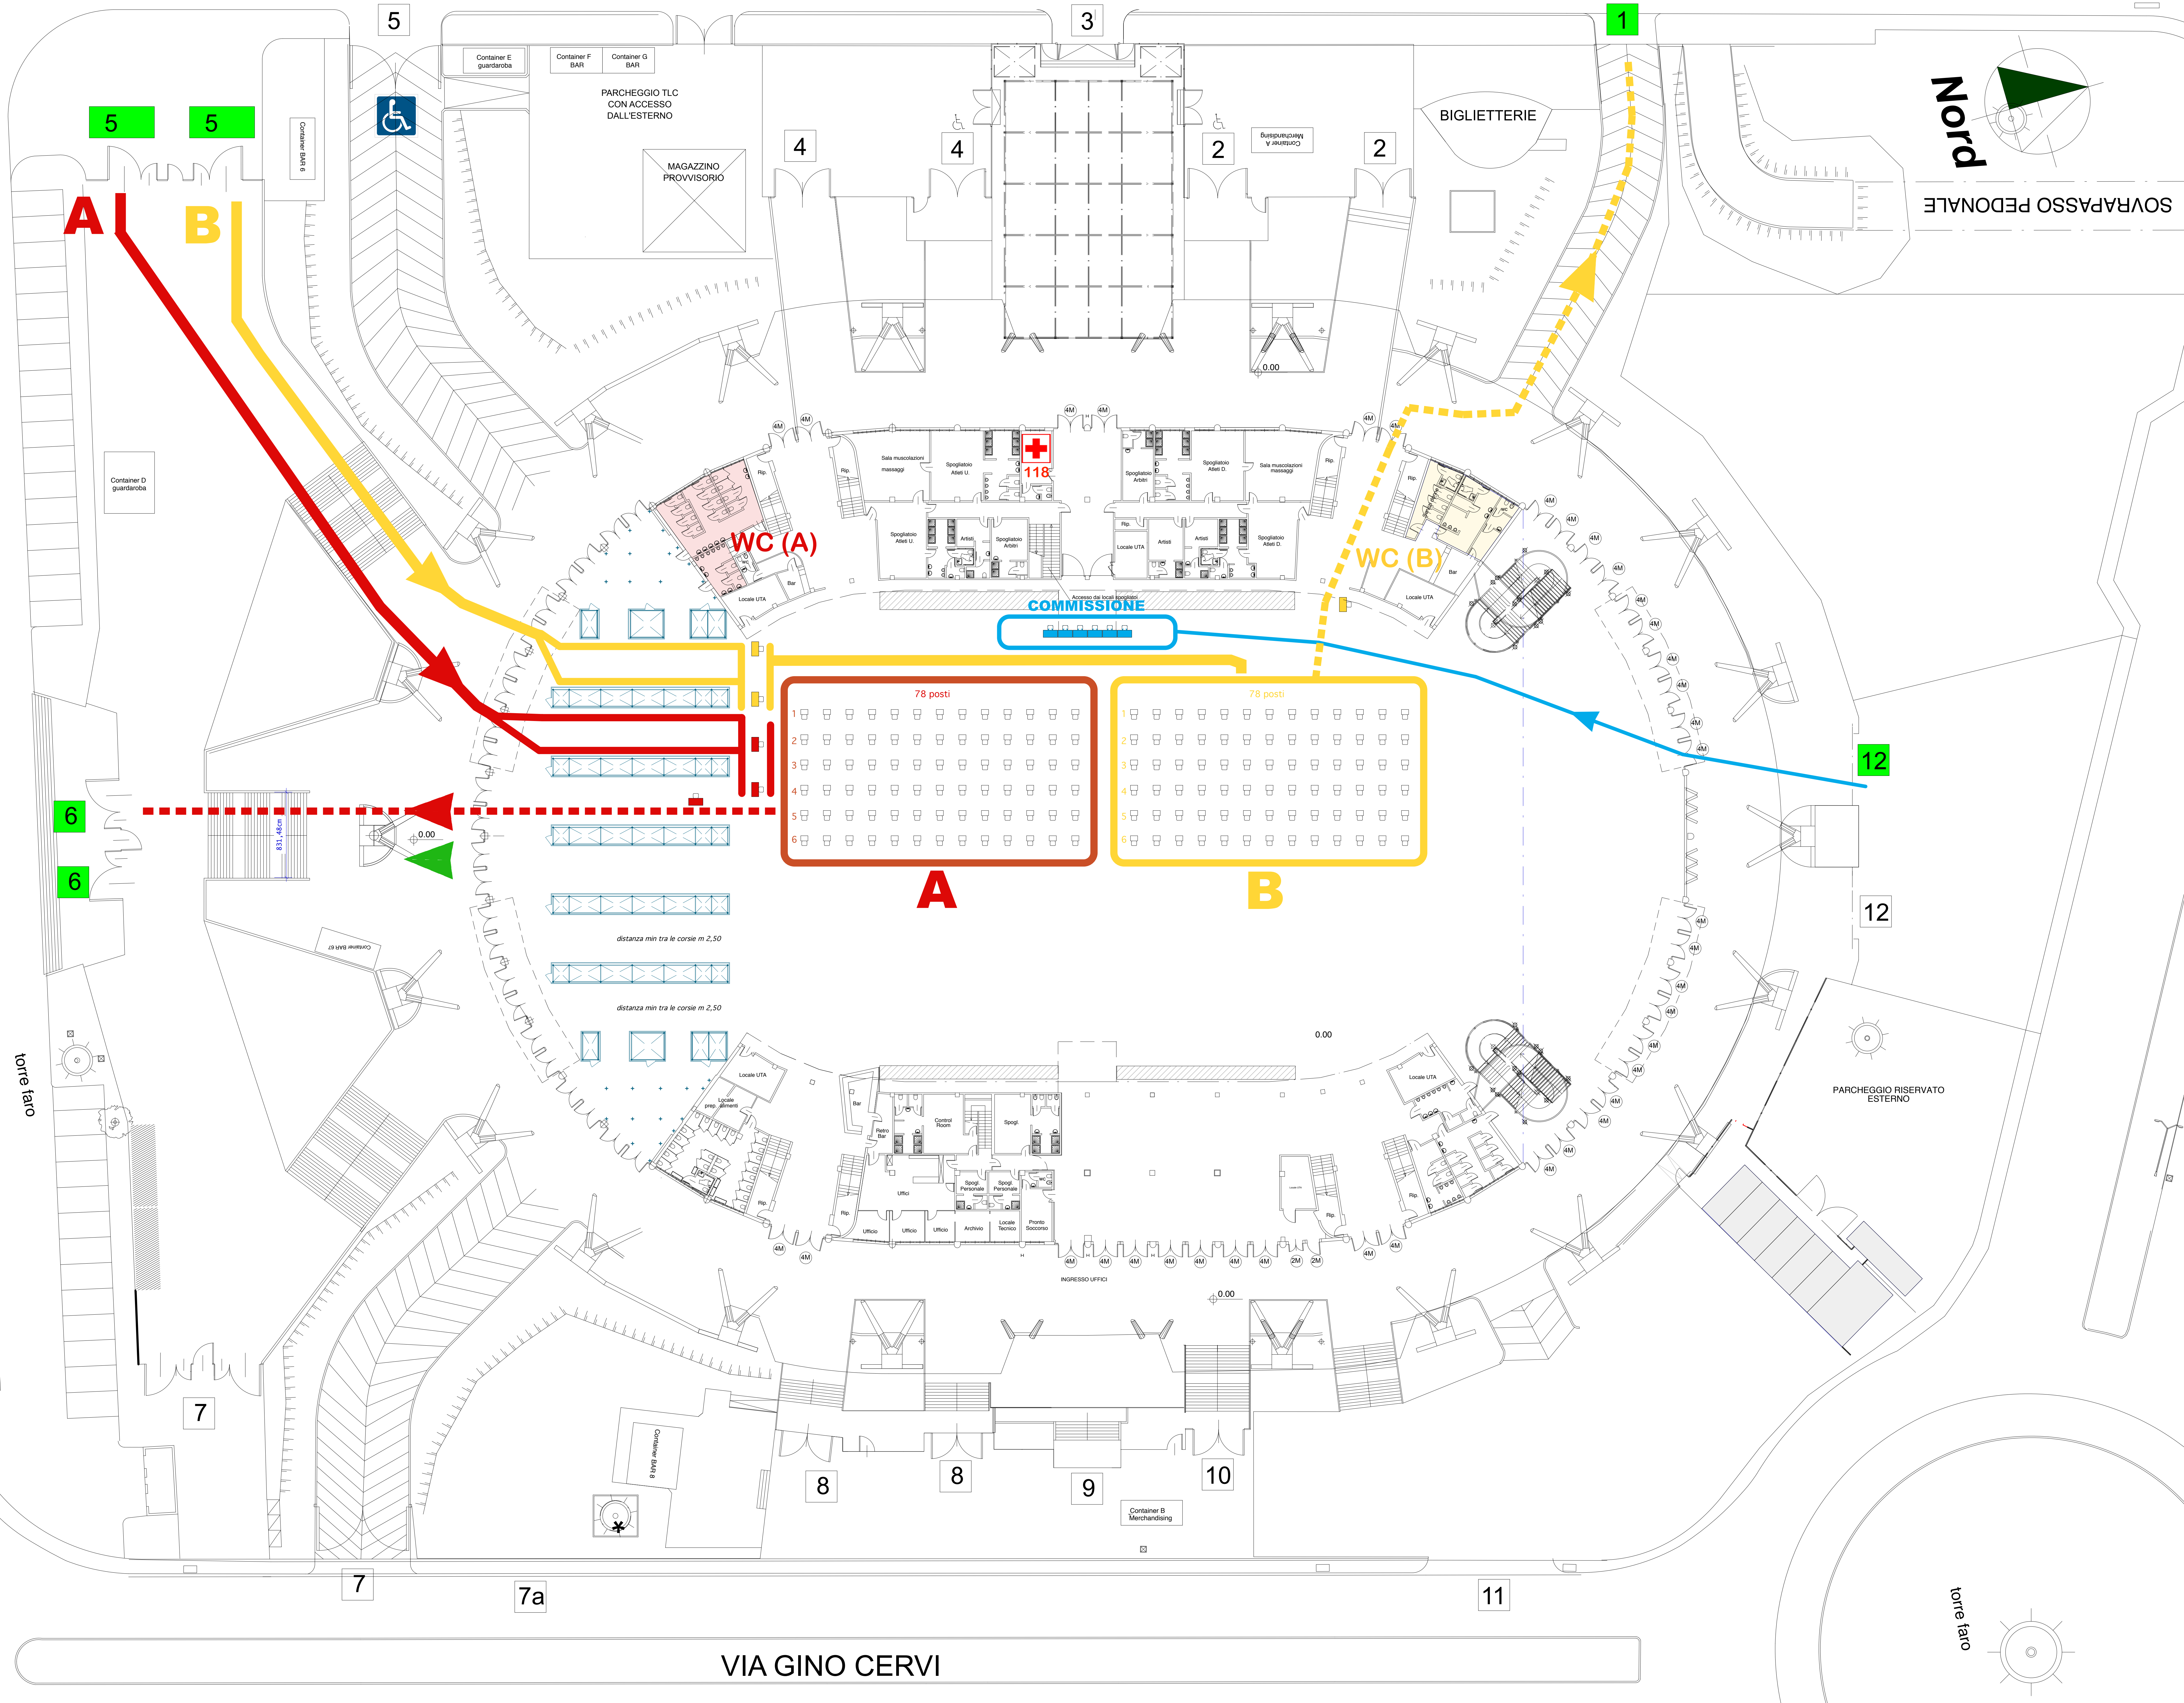

SERVIZI TECNICI

Opgetto Tecnico:	Elaborato n.:
PIANTA PT CON ALLESTIMENTO "CONCORSO ARPAE"	ST-PS
File:	Scale:
	1:200
Aggiornamenti:	Data:
05 settembre 2022 Aggiornamento	02 settembre 2022
Dott. Ing. Maurizio Poli Via G. Cervi, 2 - 40033 Casalnocchie di Reno (BO) - Tel. +39 052 719881 - Email: info@unipolarena.it	

VIA FAUSTO COPPI

VIA GINO CERVI

torre faro