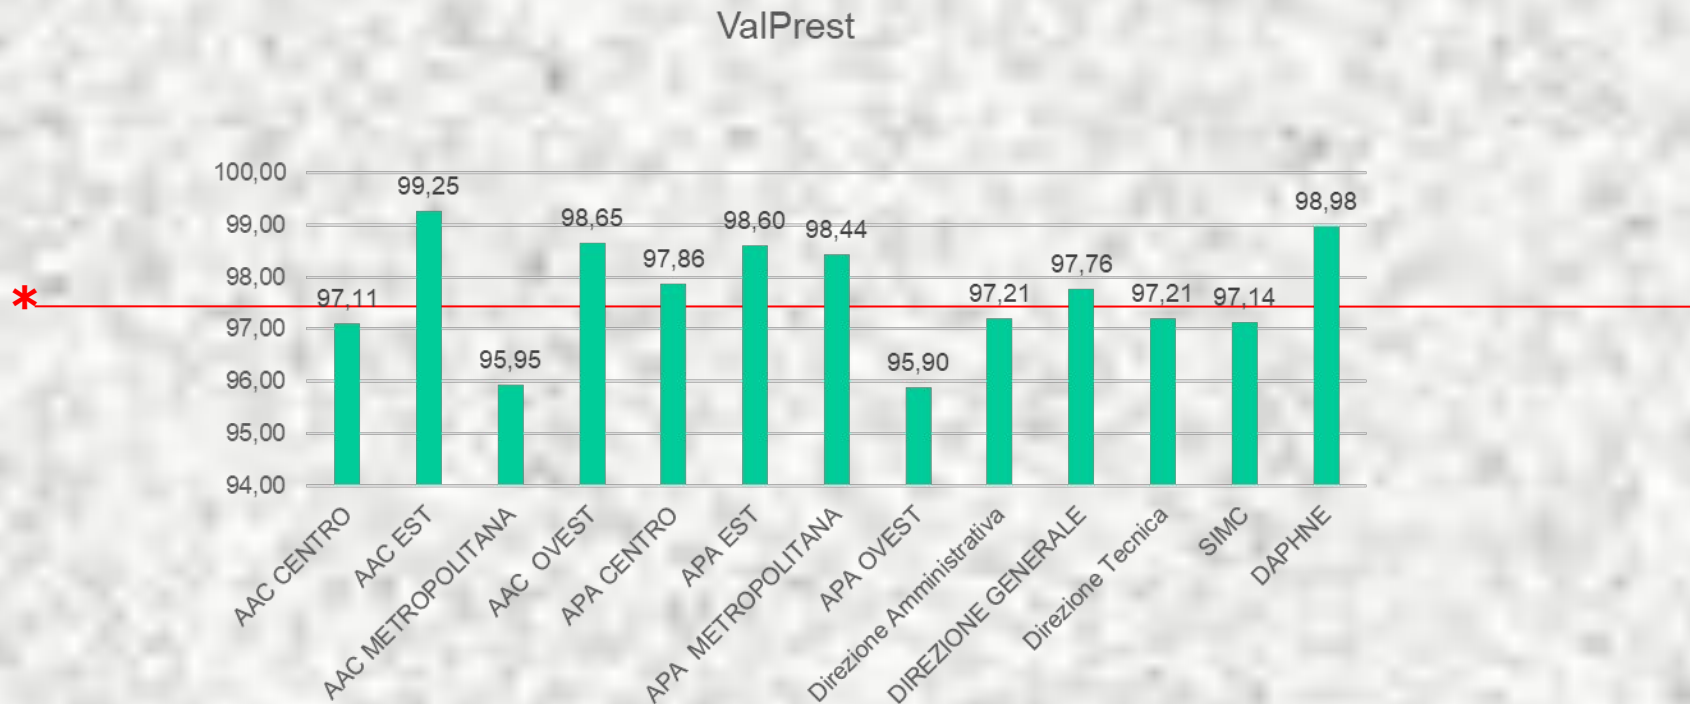

Distribuzione dei punteggi VALPREST

FASCIA	PUNTEGGIO	Totale
100 % (tot. 1164 dip.)	100	340
	da 99 a 99.9	71
	da 98 a 98.9	190
	da 97 a 97.9	266
	da 96 a 96.9	96
	da 95 a 95.9	76
	da 94 a 94.9	63
	da 93 a 93.9	39
	da 92 a 92.9	17
	da 91 a 91.9	6
90% (tot. 11 dip.)	90	3
	da 88 a 89.8	4
	85,4	1
	84,5	1
	83,5	1
	82	1

**TOTALE:
1175**

Valore medio per struttura dei punteggi Valprest

* Valore medio dei punteggi VALPREST (97,62%)