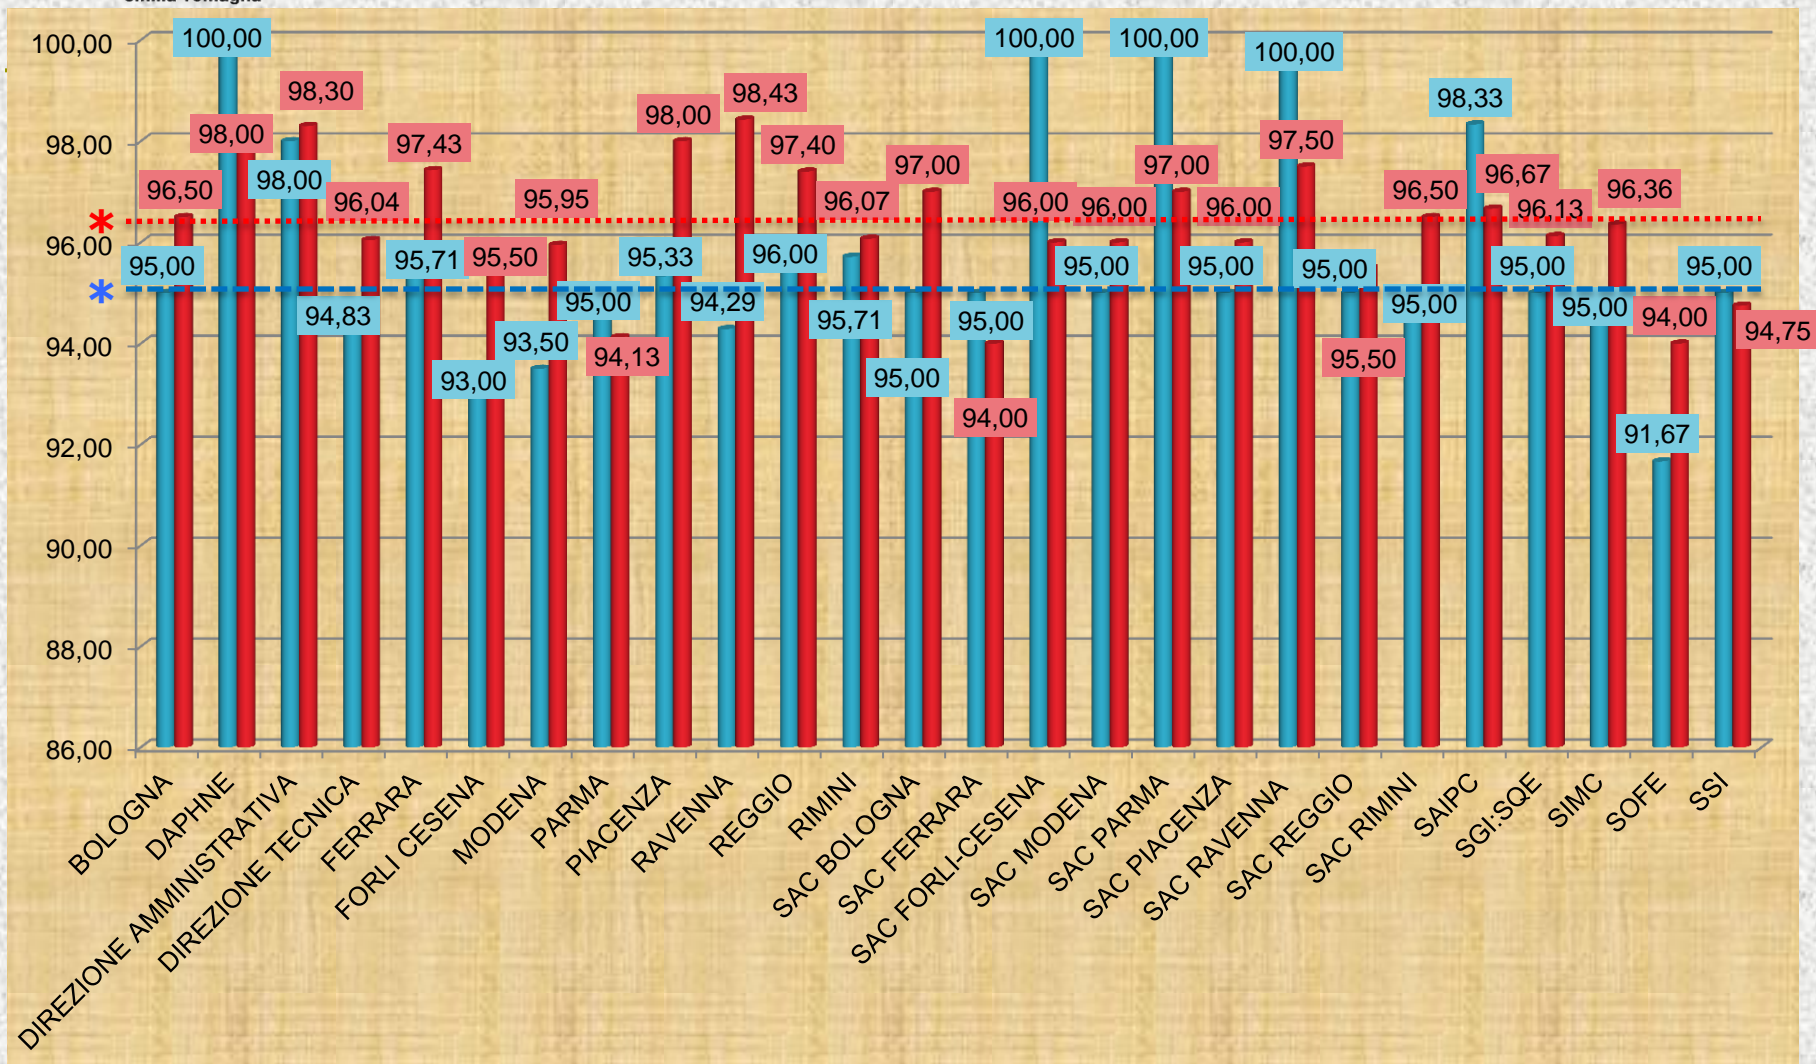

Distribuzione dei punteggi VALPREST

FASCIA	PUNTEGGIO VALPREST	Totale
	100	9
	99	8
	98,5	2
	98	23
	97,78	1
	97,5	7
	97	20
	96,5	6
	96	17
	95,5	3
	95	17
	94,5	1
	94	9
	93,5	1
	93	5
	92	1
	90	4
100% (tot. 134 valut.)		

TOTALE: 134

* Valore medio pesato delle fasce VALCOMP (95,15%)

* Valore medio pesato delle fasce VALPREST (96,47%)

media ponderata = $(XY_1 + XY_2 + XY_3 + \dots + XY_n) / n$. valutaz. in cui X=punteggio o fascia; Y=frequenza punteggio o fascia)