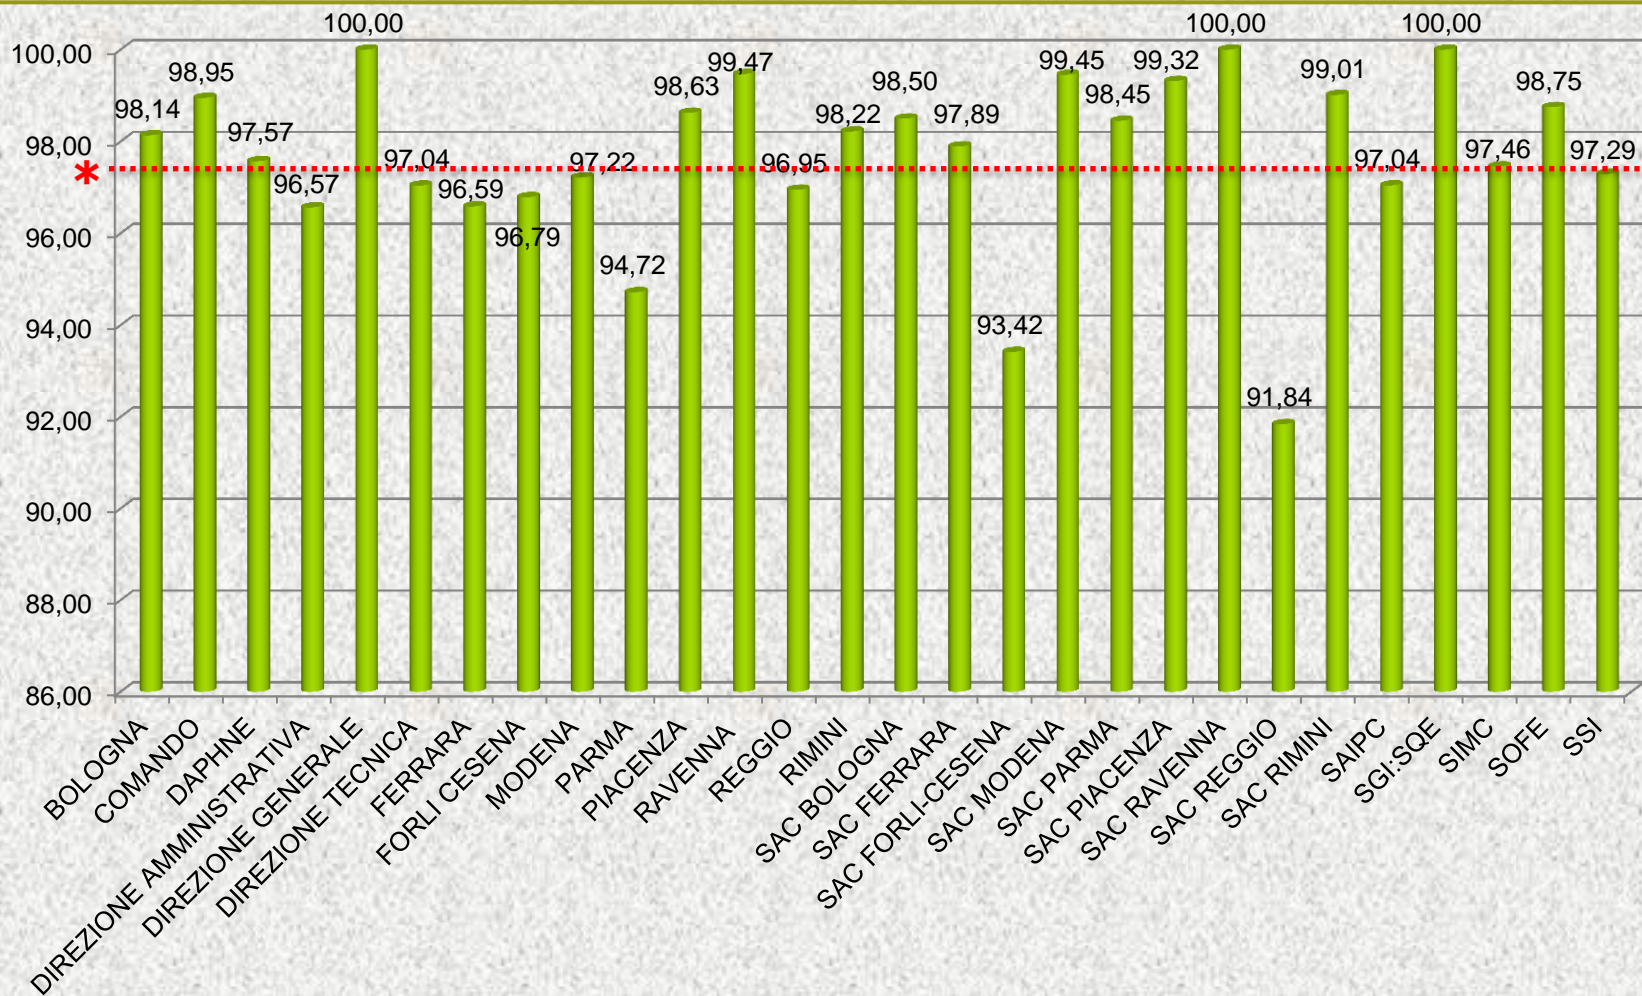

Griglia di valutazione VALCOMP

A = + 36 punti 100%
B = 36-30 punti 95%
C = 29-25 punti 90%
D = 24-20 punti 85%
E = 19-15 punti 70%
F = 14-10 punti 60%
G = 9 - 6 punti 50%

Griglia di valutazione VALPREST

TOTALE: 134

Distribuzione dei punteggi VALPREST

FASCIA	PUNTEGGIO VALPREST	Totale
	100	9
	99	8
	98,5	2
	98	23
	97,78	1
	97,5	7
	97	20
	96,5	6
	96	17
	95,5	3
	95	17
	94,5	1
	94	9
	93,5	1
	93	5
	92	1
	90	4
100% (tot. 134 valut.)		

Griglia di valutazione VALPREST

100% - 91- 100 punti
90% - 81- 90 punti
80% - 61 - 80 punti
60% - 41 - 60 punti
0% - 0 - 40 punti

Distribuzione dei punteggi VALPREST

FASCIA	PUNTEGGIO	Totale
100 % (tot. 1195 dip.)	100	357
	da 99 a 99.9	62
	da 98 a 98.9	163
	da 97 a 97.9	271
	da 96 a 96.9	66
	da 95 a 95.9	107
	da 94 a 94.9	49
	da 93 a 93.9	70
	da 92 a 92.9	14
	da 91 a 91.9	36
90% (tot. 11 dip)	da 90 a 90,9	2
	da 89 a 89.9	1
	da 88 a 88.9	5
	82	2
	81	1
80 % (tot. 1 dip.)	66,5	1

**TOTALE:
1207**

Valore medio per nodo dei punteggi Valprest

* Valore medio dei punteggi VALPREST (97,41%)