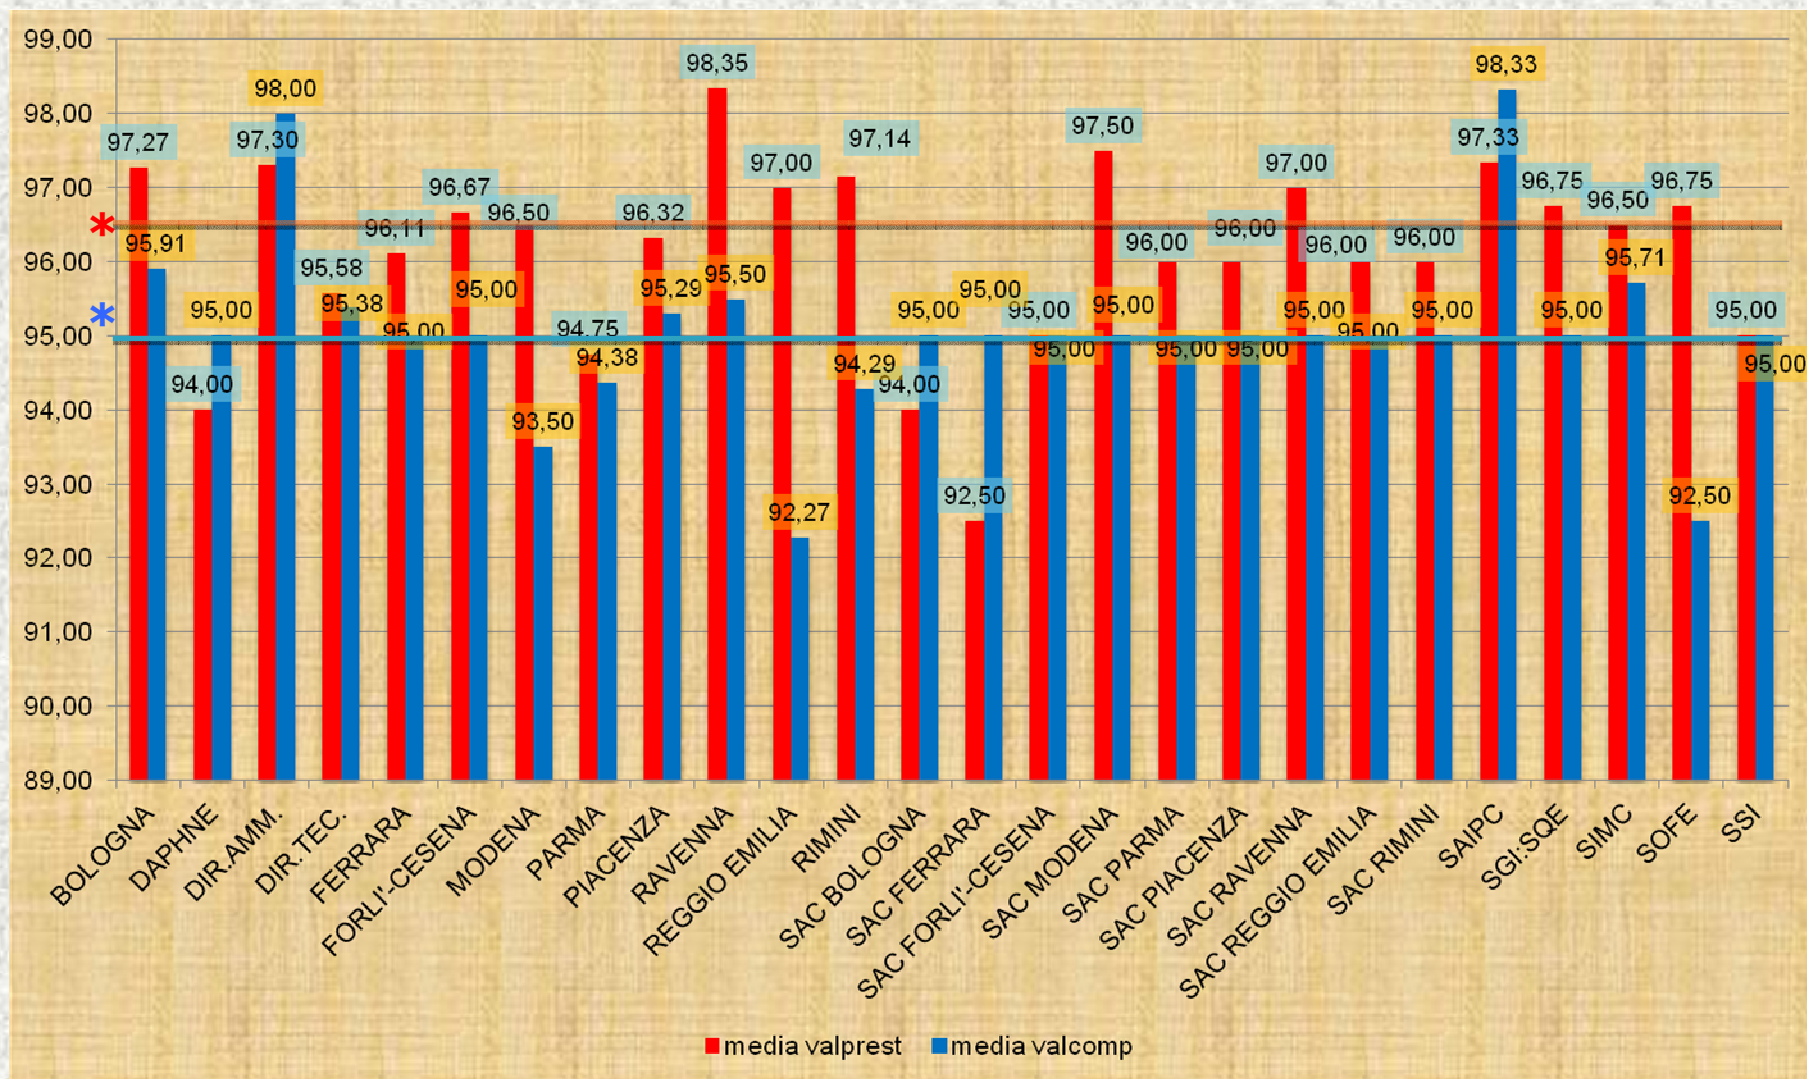

Griglia di valutazione VALCOMP

A = + 36 punti 100%
B = 36-30 punti 95%
C = 29-25 punti 90%
D = 24-20 punti 85%
E = 19-15 punti 70%
F = 14-10 punti 60%
G = 9 - 6 punti 50%

Griglia di valutazione VALPREST

Da 90 a 100 punti = 100%
Da 80 a 89 punti = 90%
Da 70 a 79 punti = 80%
Da 50 a 69 punti = 70%
Da 0 a 49 punti = nessuna premiazione

Distribuzione dei punteggi VALCOMP

DIRIGENZA

FASCIA	PUNTEGGIO VALCOMP	Totale
A (tot. 17 valut.)	40	1
	38	5
	37	11
B (tot. 106 valut.)	36	30
	35	14
	34	18
	33	14
	32	13
	31	8
	30	9
	C (tot. 9 valut.)	29
28		1
27		4
25		2
D (tot. 2 valut.)	24	1
	23	1
E (tot. 1 valut.)	19	1

TOTALE: 135

Distribuzione dei punteggi VALPREST

FASCIA	PUNTEGGIO VALPREST	Totale
100% (tot.135 valut.)	100	9
	99,5	1
	99	3
	98	24
	97,5	9
	97	19
	96,5	5
	96	25
	95,5	4
	95	19
	94	9
	93,5	1
	93	4
	92,5	2
	92	1

TOTALE: 135

Valori medi per nodo e scostamento dai valori medi pesati

* Valore medio pesato delle fasce VALCOMP (94,96%)

* Valore medio pesato delle fasce VALPREST (96,50%)

media ponderata = $(XY_1+XY_2+XY_3+\dots+XY_n)/n$. valutaz. in cui X=punteggio o fascia; Y=frequenza punteggio o fascia)