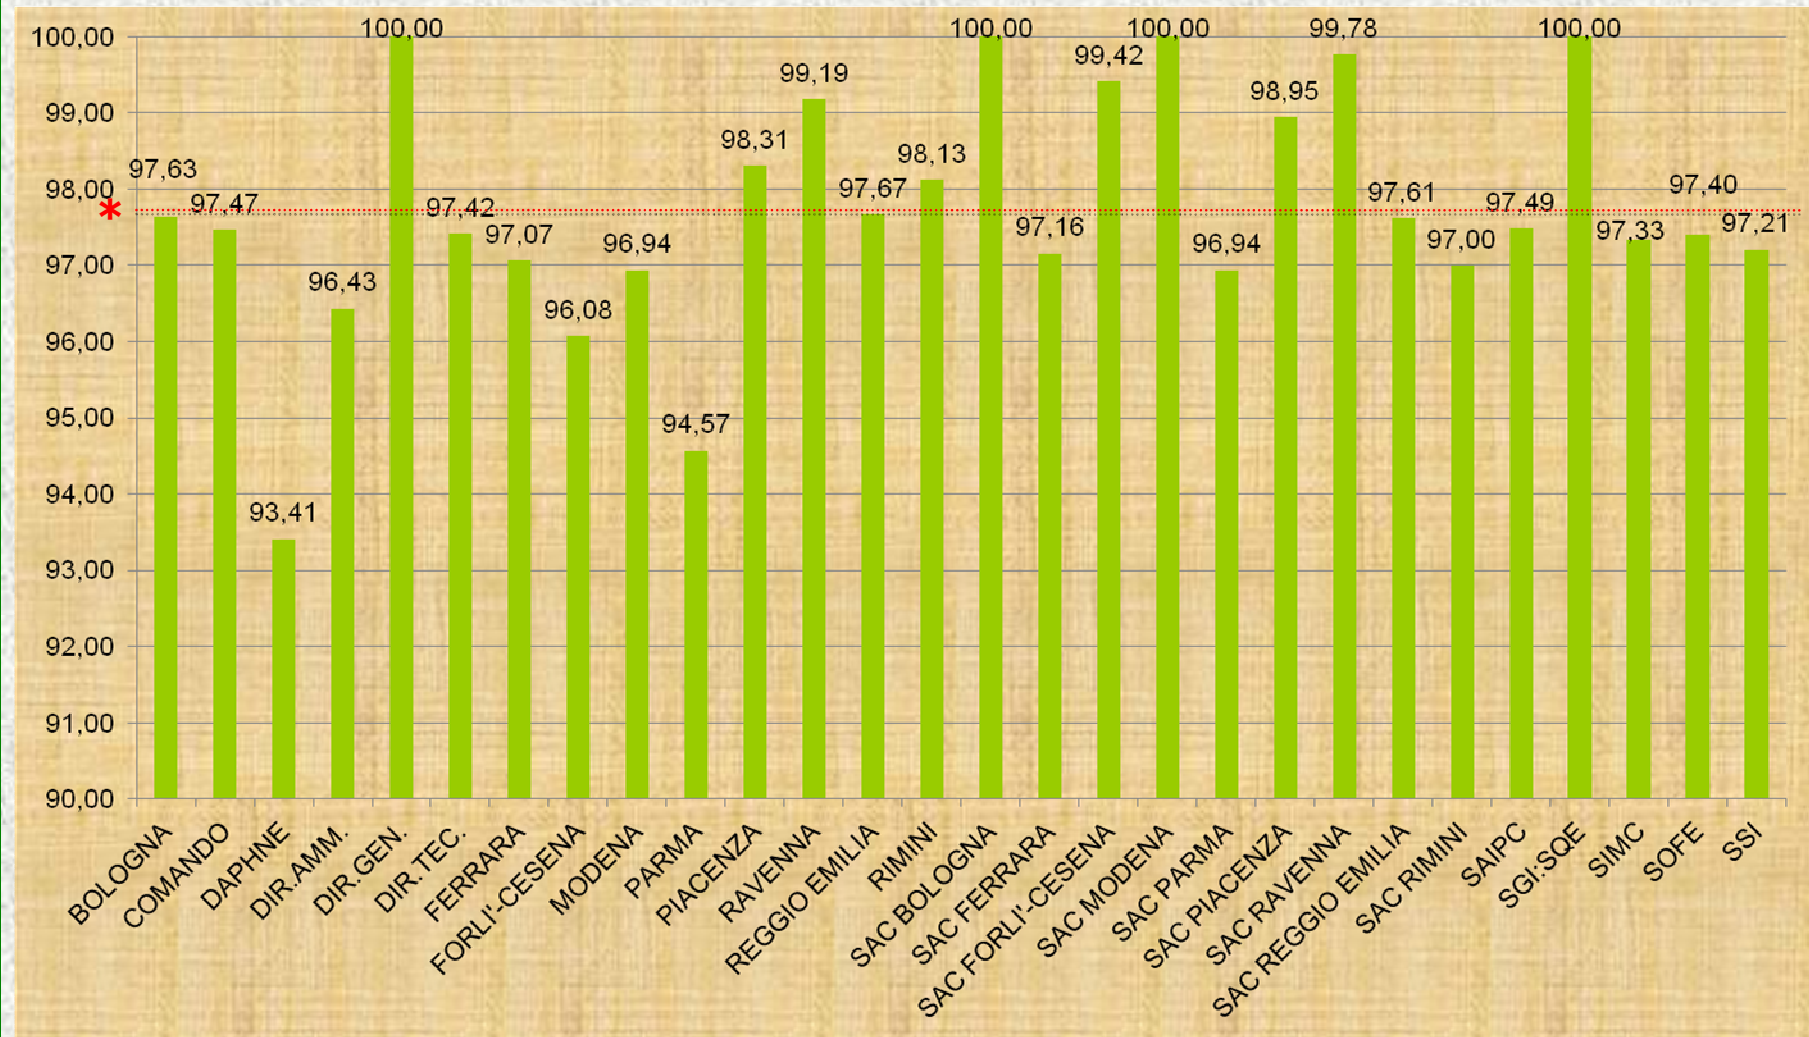

Griglia di valutazione VALPREST

100% - 91- 100 punti

90% - 81- 90 punti

80% - 61 - 80 punti

60% - 41 - 60 punti

0% - 0 - 40 punti

Distribuzione dei punteggi VALPREST

FASCIA	PUNTEGGIO	Totale
100 % (tot. 1129 dip.)	100	358
	da 99 a 99.9	46
	da 98 a 98.9	160
	da 97 a 97.9	306
	da 96 a 96.9	55
	da 95 a 95.9	58
	da 94 a 94.9	63
	da 93 a 93.9	58
	da 92 a 92.9	10
	da 91 a 91.9	15
90% (tot. 7 dip)	90	1
	da 89 a 89.9	3
	87	1
	84.5	1
	83	1
80 % (tot. 1 dip.)	74.6	1

**TOTALE:
1137**

Valore medio per nodo dei punteggi Valprest

* Valore medio dei punteggi VALPREST (97,65%)